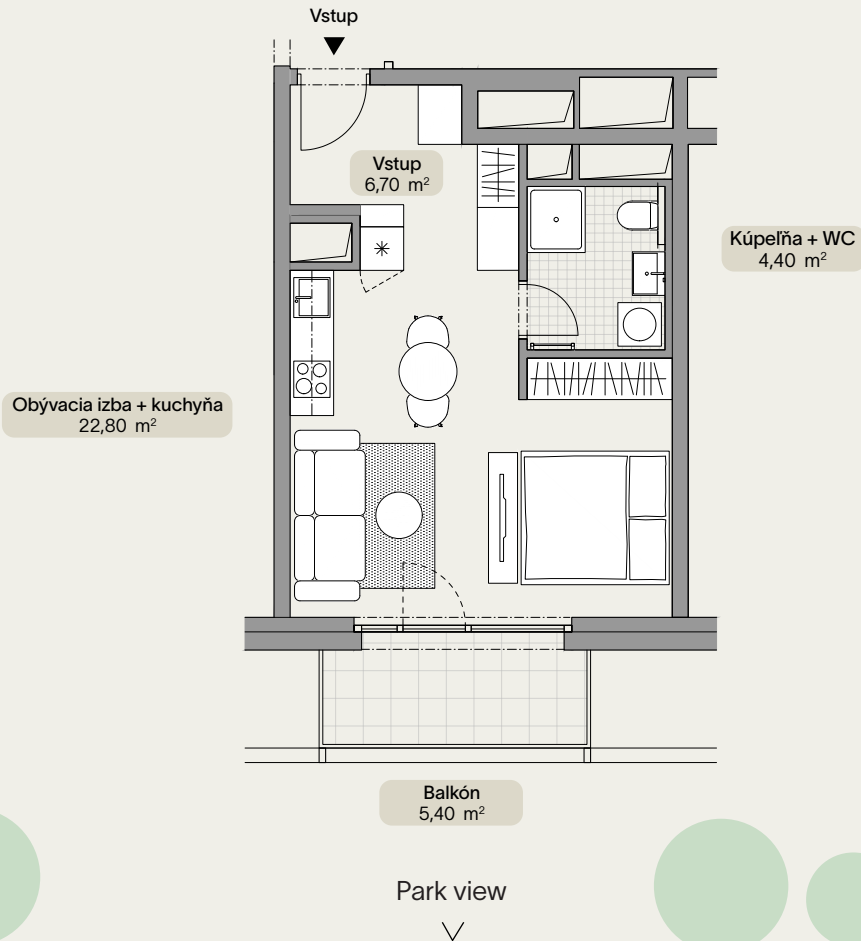

STROPOLIS

A.10.05

Jednotka | Unit

1,5 + KK

Počet izieb | Rooms

39,20 m²

Celková plocha | Area

A blok

10. poschodie

Obývacia izba + kuchyňa Living room + kitchen	22,80 m ²
Vstup Entrance hall	6,70 m ²
Kúpeľňa + WC Bathroom + toilet	4,40 m ²
Balkón Balcony	5,40 m ²

Plocha interiéru Interior area	33,80 m ²
Plocha exteriéru Exterior area	5,40 m ²
Celková plocha Total area	39,20 m²