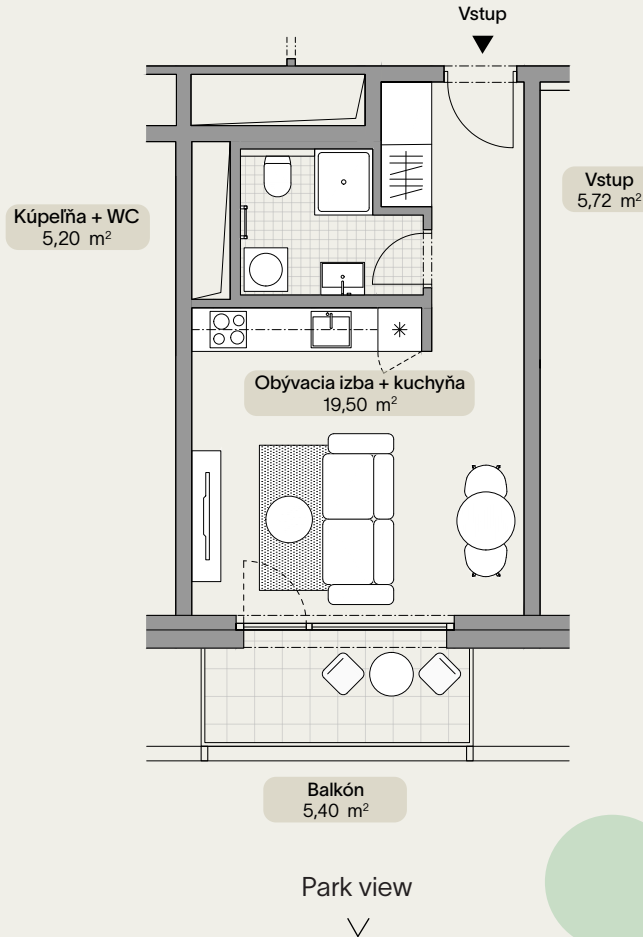

STRÓPOLIS

A.7.04

Jednotka | Unit

1 + KK

Počet izieb | Rooms

34,50 m²

Celková plocha | Area

A blok

7. poschodie

Obývacia izba + kuchyňa Living room + kitchen	19,50 m²
Vstup Entrance hall	5,20 m²
Kúpeľňa + WC Bathroom + toilet	4,40 m²
Balkón Balcony	5,40 m²

Plocha interiéru Interior area	29,10 m²
Plocha exteriéru Exterior area	5,40 m²
Celková plocha Total area	34,50 m²