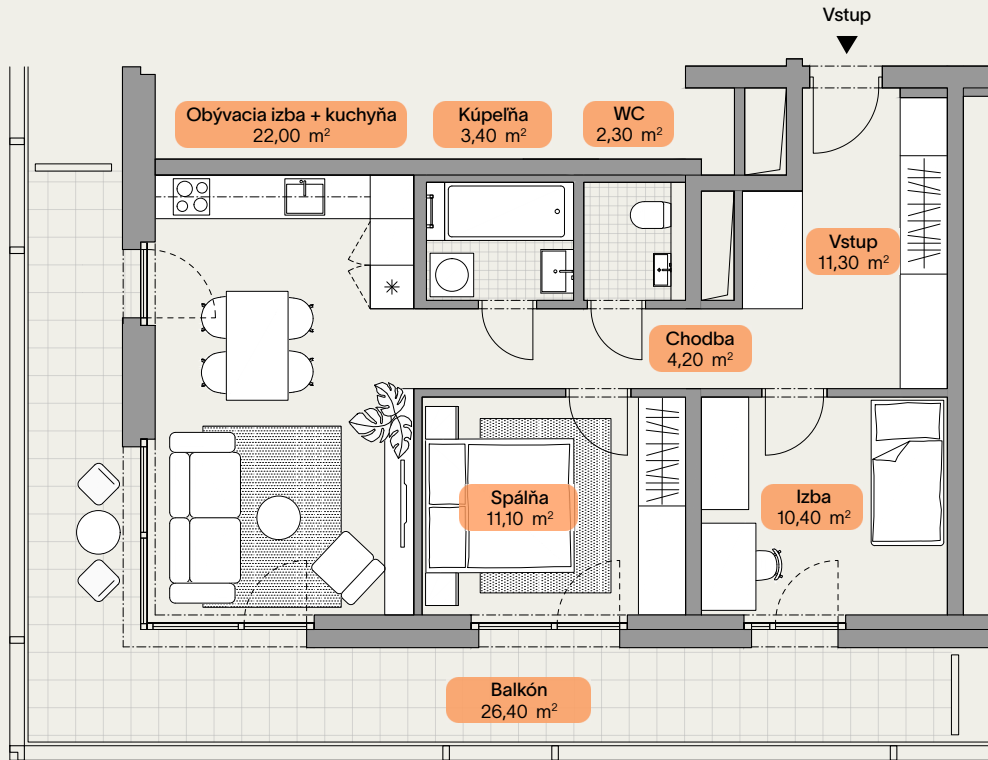

STRPOLIS

A.2.07

Jednotka | Unit

3 + KK

Počet izieb | Rooms

91,10 m²

Celková plocha | Area

Park view

A blok

2. poschodie

Obyvacia izba + kuchyňa
Living room + kitchen

22,00 m²

Spáľňa
Master bedroom

11,10 m²

Izba 1
Bedroom 1

10,40 m²

Kúpeľňa
Bathroom

3,40 m²

WC
Toilet

2,30 m²

Vstup
Entrance

11,30 m²

Chodba
Hall

4,20 m²

Balkón
Balcony

26,40 m²

Plocha interiéru
Interior area

64,70 m²

Plocha exteriéru
Exterior area

26,40 m²

Celková plocha
Total area

91,10 m²