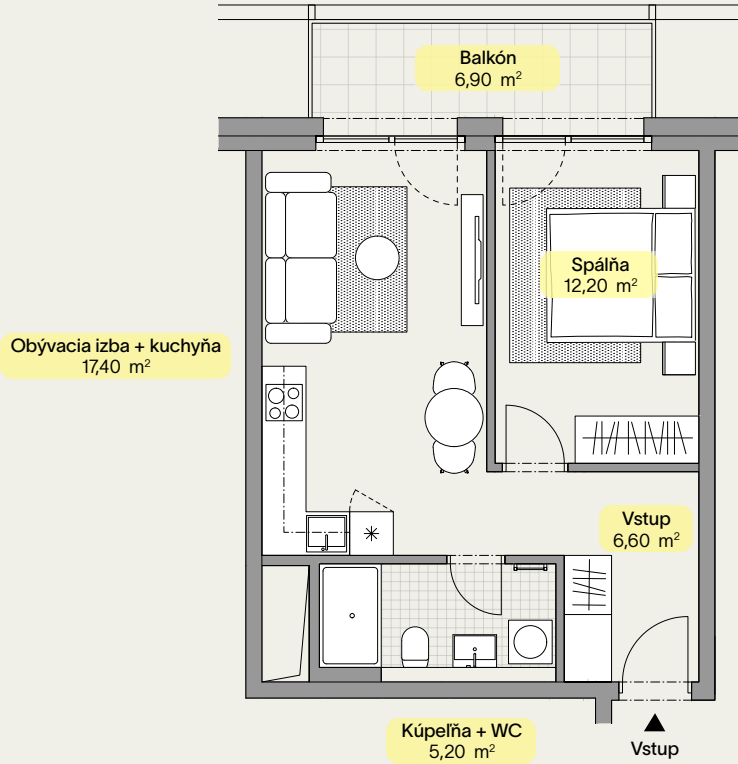

STRÓPOLIS

A.8.10

Jednotka | Unit

2 + KK

Počet izieb | Rooms

48,30 m²

Celková plocha | Area

^
City view

A

blok

8. poschodie

Obývacia izba + kuchyňa
Living room + kitchen

17,40 m²

Spáľňa
Master bedroom

12,20 m²

Vstup
Entrance hall

6,60 m²

Kúpeľňa + WC
Bathroom + toilet

5,20 m²

Balkón
Balcony

6,90 m²

Plocha interiéru
Interior area

41,40 m²

Plocha exteriéru
Exterior area

6,90 m²

Celková plocha
Total area

48,30 m²