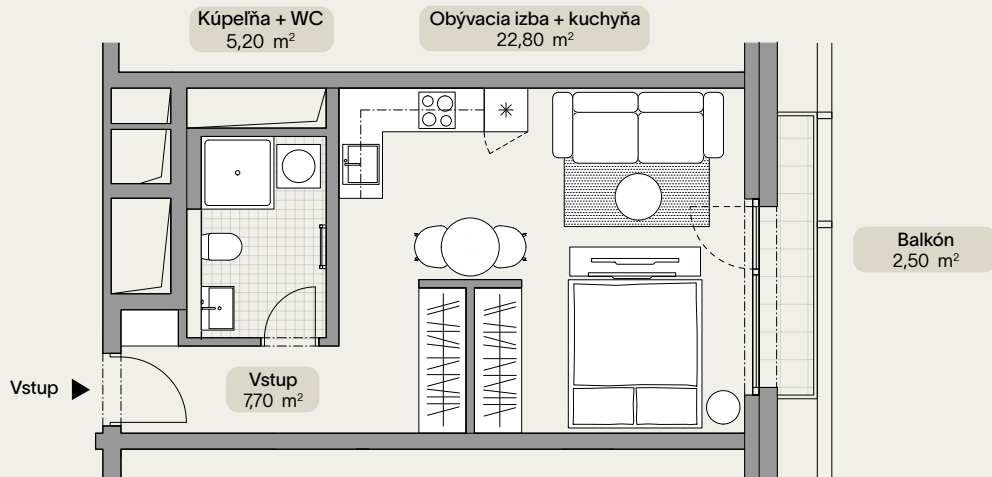

STRÓPOLIS

A.8.02

Jednotka | Unit

1,5 + KK

Počet izieb | Rooms

38,10 m²

Celková plocha | Area

8. poschodie

Obyvacia izba + kuchyňa
Living room + kitchen

22,80 m²

Vstup

Entrance hall

7,70 m²

Kúpeľňa + WC

Bathroom + toilet

5,20 m²

Balkón

Balcony

2,50 m²

Plocha interiéru

Interior area

35,60 m²

Plocha exteriéru

Exterior area

2,50 m²

Celková plocha

Total area

38,10 m²