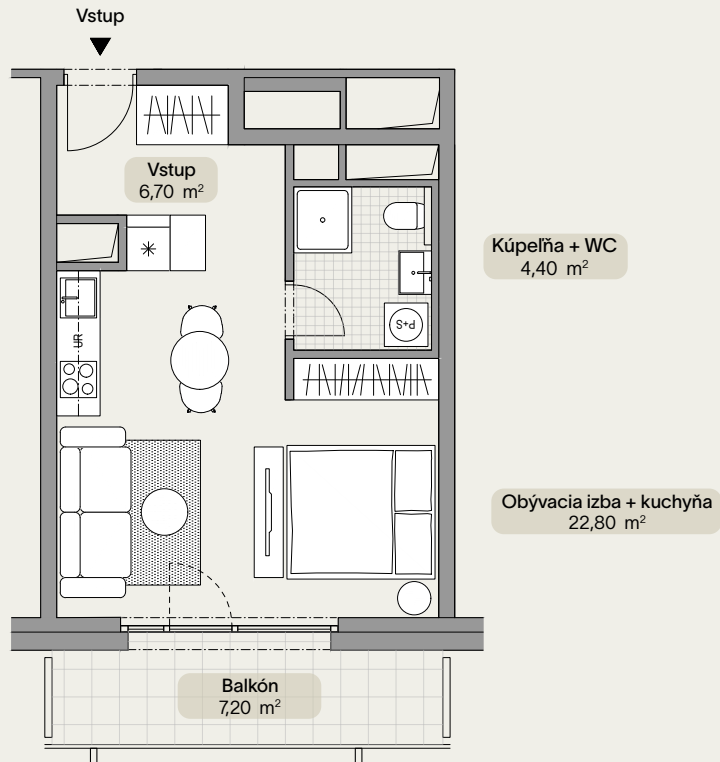

## A.2.05

Jednotka | Unit

1,5 + KK

Počet izieb | Rooms

41,00 m<sup>2</sup>

Celková plocha | Area

A blok

2. poschodie

Obývacia izba + kuchyňa Living room + kitchen	22,80 m <sup>2</sup>
Vstup Entrance hall	6,70 m <sup>2</sup>
Kúpeľňa + WC Bathroom + toilet	4,40 m <sup>2</sup>
Balkón Balcony	7,20 m <sup>2</sup>

Plocha interiéru Interior area	33,80 m <sup>2</sup>
Plocha exteriéru Exterior area	7,20 m <sup>2</sup>
<b>Celková plocha</b> Total area	<b>41,00 m<sup>2</sup></b>