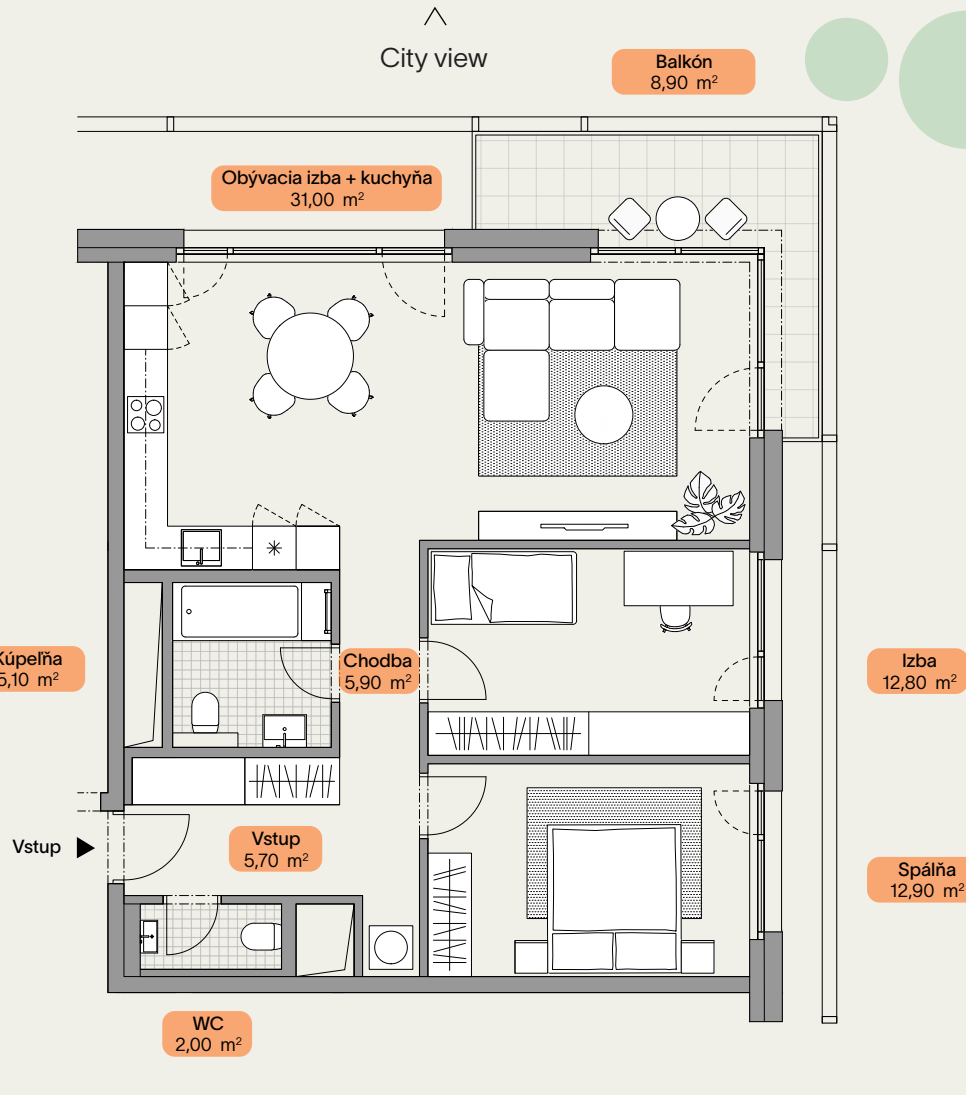

STRANS

A.8.01

Jednotka | Unit

3 + KK

Počet izieb | Rooms

88,30 m²

Celková plocha | Area

A blok

8. poschodie

Obývacia izba + kuchyňa
Living room + kitchen

31,00 m²

Spálňa
Master bedroom

12,90 m²

Izba
Bedroom

12,80 m²

Kúpeľňa
Bathroom

5,10 m²

WC
Toilet

2,00 m²

Vstup
Entrance

5,70 m²

Chodba
Hall

5,90 m²

Balkón
Balcony

8,90 m²

Plocha interiéru
Interior area

79,40 m²

Plocha exteriéru
Exterior area

8,90 m²

Celková plocha
Total area

88,30 m²