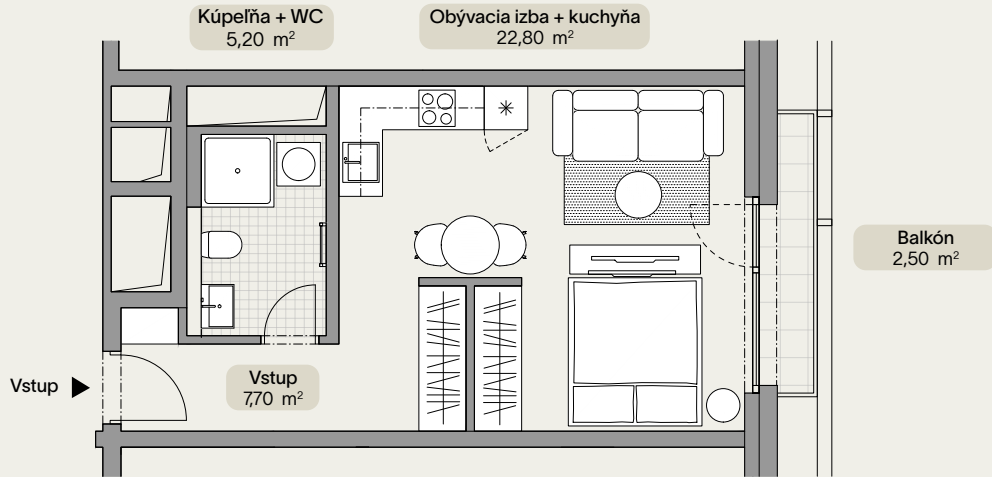

## A.3.02

Jednotka | Unit

1,5 + KK

Počet izieb | Rooms

38,10 m<sup>2</sup>

Celková plocha | Area

3. poschodie

**Obyvacia izba + kuchyňa**  
Living room + kitchen

22,80 m<sup>2</sup>

**Vstup**  
Entrance hall

7,70 m<sup>2</sup>

**Kúpeľňa + WC**  
Bathroom + toilet

5,20 m<sup>2</sup>

**Balkón**  
Balcony

2,50 m<sup>2</sup>

**Plocha interiéru**  
Interior area

35,60 m<sup>2</sup>

**Plocha exteriéru**  
Exterior area

2,50 m<sup>2</sup>

**Celková plocha**  
Total area

38,10 m<sup>2</sup>