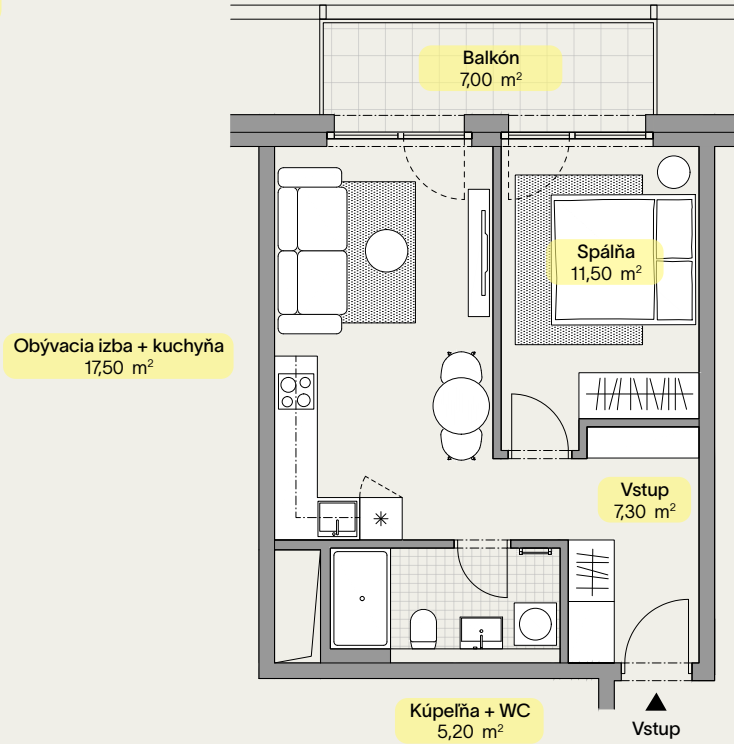

STRÓPOLIS

A.5.13

Jednotka | Unit

2 + KK

Počet izieb | Rooms

48,40 m²

Celková plocha | Area

City view

A blok

5. poschodie

Obývacia izba + kuchyňa
Living room + kitchen

17,50 m²

Spáľňa
Master bedroom

11,50 m²

Vstup
Entrance hall

7,30 m²

Kúpeľňa + WC
Bathroom + toilet

5,20 m²

Balkón
Balcony

7,00 m²

Plocha interiéru
Interior area

41,40 m²

Plocha exteriéru
Exterior area

7,00 m²

Celková plocha
Total area

48,40 m²