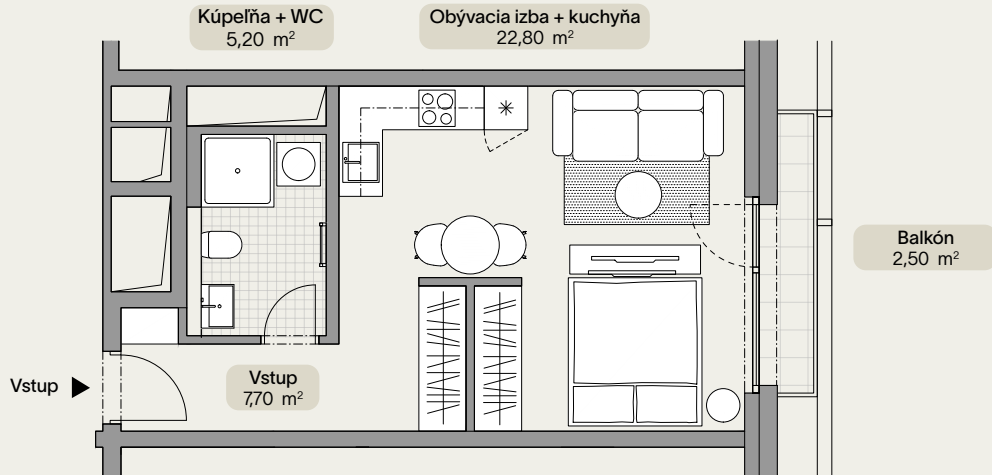

STRÓPOLIS

A.9.02

Jednotka | Unit

1,5 + KK

Počet izieb | Rooms

38,10 m²

Celková plocha | Area

9. poschodie

Obyvacia izba + kuchyňa Living room + kitchen	22,80 m ²
Vstup Entrance hall	7,70 m ²
Kúpeľňa + WC Bathroom + toilet	5,20 m ²
Balkón Balcony	2,50 m ²

Plocha interiéru Interior area	35,60 m ²
Plocha exteriéru Exterior area	2,50 m ²
Celková plocha Total area	38,10 m ²