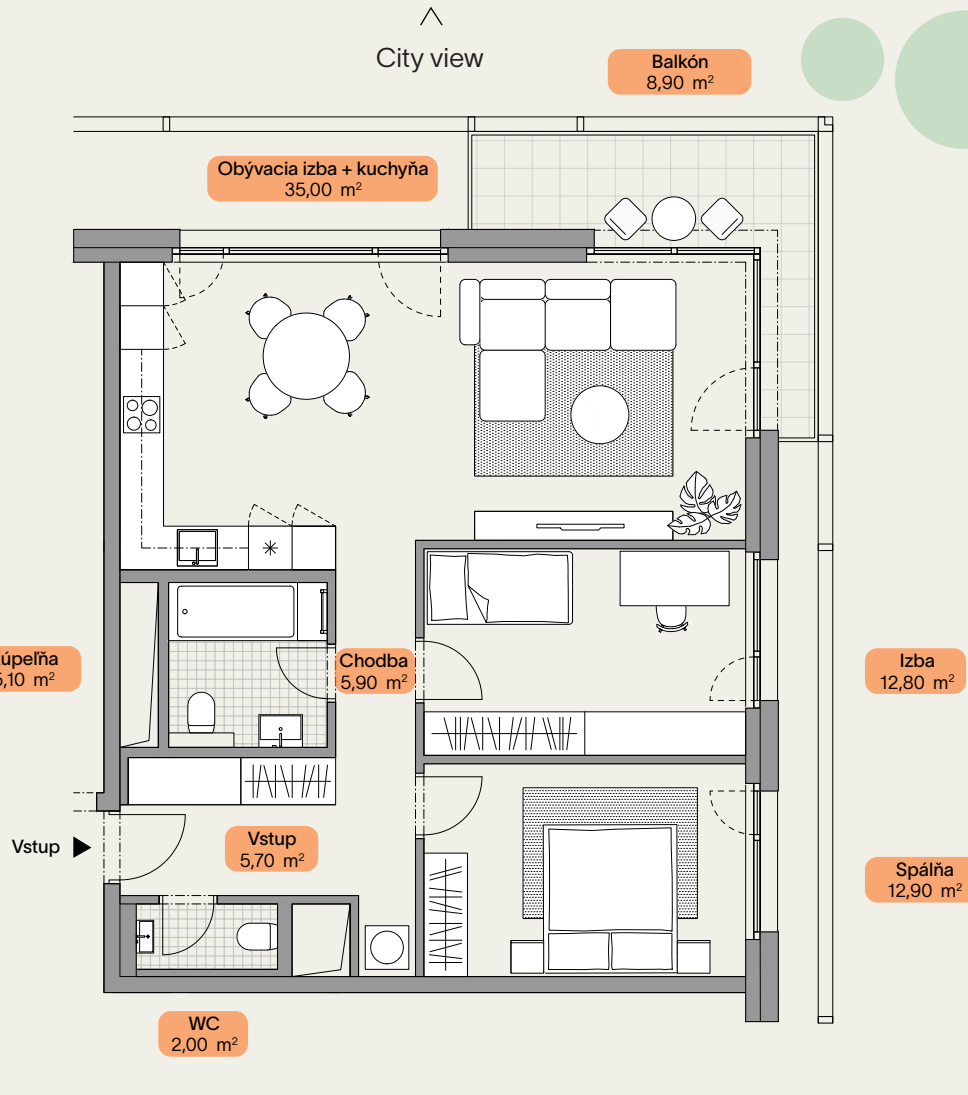

## A.7.01

Jednotka | Unit

### 3 + KK

Počet izieb | Rooms

## 88,30 m<sup>2</sup>

Celková plocha | Area

**Obývacia izba + kuchyňa**  
Living room + kitchen

35,00 m<sup>2</sup>

**Spálňa**  
Master bedroom

12,90 m<sup>2</sup>

**Izba**  
Bedroom

12,80 m<sup>2</sup>

**Kúpeľňa**  
Bathroom

5,10 m<sup>2</sup>

**WC**  
Toilet

2,00 m<sup>2</sup>

**Vstup**  
Entrance

5,70 m<sup>2</sup>

**Chodba**  
Hall

5,90 m<sup>2</sup>