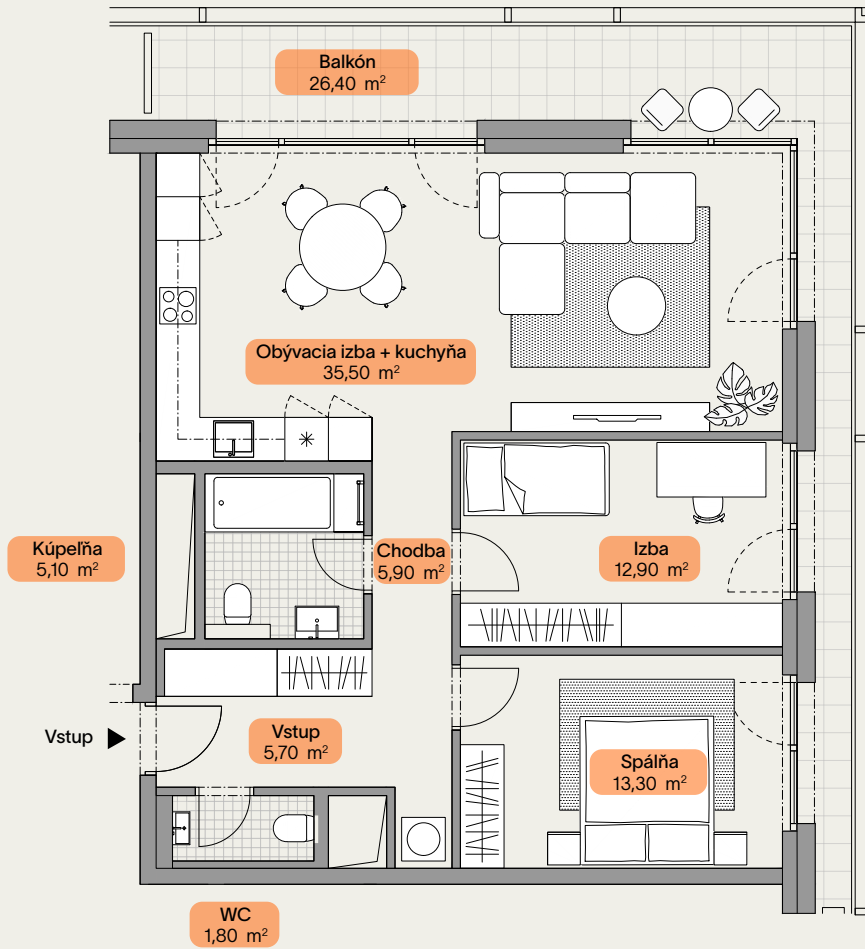

STRÓPOLIS

A.2.01

Jednotka | Unit

3 + KK

Počet izieb | Rooms

101,40 m²

Celková plocha | Area

City view

A blok

2. poschodie

Obývacia izba + kuchyňa
Living room + kitchen

35,50 m²

Spálňa
Master bedroom

13,30 m²

Izba
Bedroom

12,90 m²

Kúpeľňa
Bathroom

5,10 m²

WC
Toilet

1,80 m²

Vstup
Entrance

5,70 m²

Chodba
Hall

5,90 m²

Balkón
Balcony

21,30 m²

Plocha interiéru
Interior area

80,10 m²

Plocha exteriéru
Exterior area

21,30 m²

Celková plocha
Total area

101,40 m²