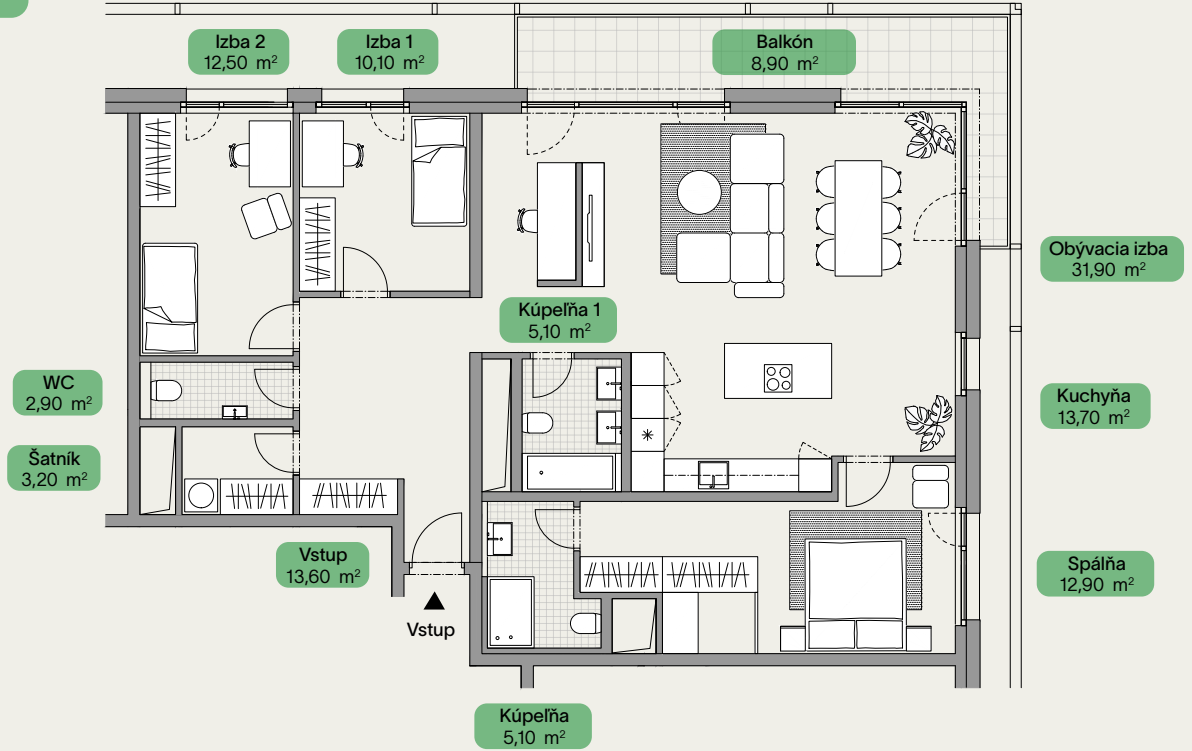

STRAPLIS

A.11.01

Jednotka | Unit

4 + KK

Počet izieb | Rooms

137,20 m²

Celková plocha | Area

^
City view

11. poschodie

Obývacia izba
Living room 37,70 m²

Kuchyňa
Kitchen 13,70 m²

Spálňa
Master bedroom 19,00 m²

Kúpeľňa
Master bathroom 4,90 m²

Izba 1
Bedroom 10,10 m²

Izba 2
Bedroom 12,50 m²

Kúpeľňa 1
Bathroom 4,50 m²

WC
Toilet 2,90 m²

Vstup
Entrance hall 13,60 m²

Šatník
Closet 3,20 m²

Balkón
Balcony 15,20 m²

Plocha interiéru
Interior area 122,00 m²

Plocha exteriéru
Exterior area 15,20 m²

Celková plocha
Total area 137,20 m²