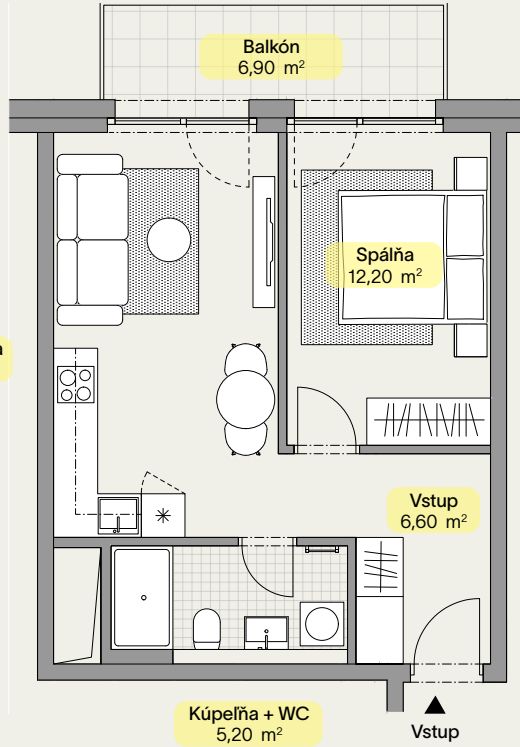

STRÓPOLIS

A.9.10

Jednotka | Unit

2 + KK

Počet izieb | Rooms

48,30 m²

Celková plocha | Area

^
City view

Obývacia izba + kuchyňa
17,50 m²

A

blok

9. poschodie

Obývacia izba + kuchyňa
Living room + kitchen

17,50 m²

Spáľňa
Master bedroom

12,20 m²

Vstup
Entrance hall

6,60 m²

Kúpeľňa + WC
Bathroom + toilet

5,20 m²

Balkón
Balcony

6,90 m²

Plocha interiéru
Interior area

41,40 m²

Plocha exteriéru
Exterior area

6,90 m²

Celková plocha
Total area

48,30 m²