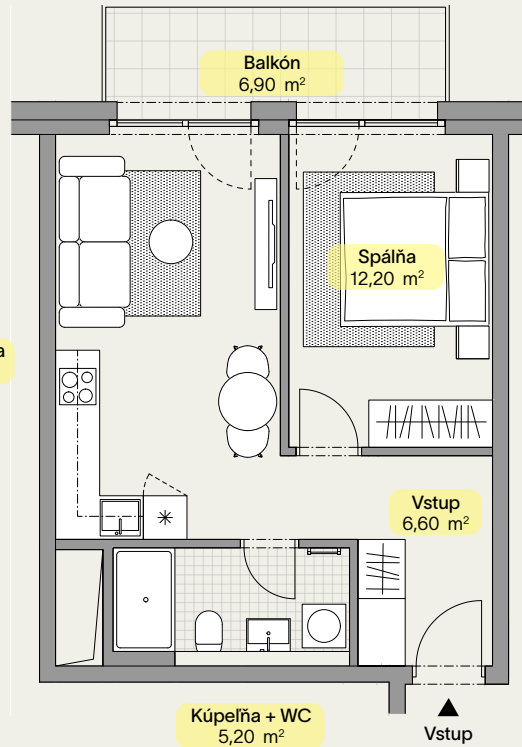

STRÓPOLIS

A.10.10

Jednotka | Unit

2 + KK

Počet izieb | Rooms

48,30 m²

Celková plocha | Area

City view

Obývacia izba + kuchyňa
17,50 m²

Kúpeľňa + WC
5,20 m²

Vstup
6,60 m²

Balkón
6,90 m²

Spáňa
12,20 m²

A blok

10. poschodie

Obývacia izba + kuchyňa
Living room + kitchen 17,50 m²

Spáňa
Master bedroom 12,20 m²

Vstup
Entrance hall 6,60 m²

Kúpeľňa + WC
Bathroom + toilet 5,20 m²

Balkón
Balcony 6,90 m²

Plocha interiéru
Interior area 41,40 m²

Plocha exteriéru
Exterior area 6,90 m²

Celková plocha
Total area 48,30 m²