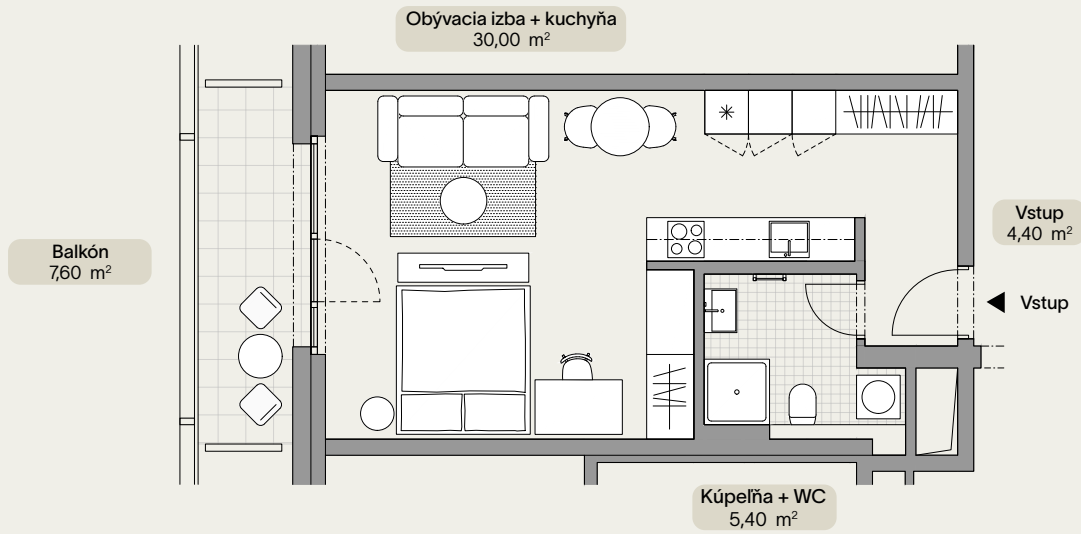

## A.2.08

Jednotka | Unit

1,5 + KK

Počet izieb | Rooms

47,40 m<sup>2</sup>

Celková plocha | Area

2. poschodie

<b>Obývacia izba + kuchyňa</b> Living room + kitchen	30,00 m <sup>2</sup>
<b>Vstup</b> Entrance hall	4,40 m <sup>2</sup>
<b>Kúpeľňa + WC</b> Bathroom + toilet	5,40 m <sup>2</sup>
<b>Balkón</b> Balcony	7,60 m <sup>2</sup>

<b>Plocha interiéru</b> Interior area	39,80 m <sup>2</sup>
<b>Plocha exteriéru</b> Exterior area	7,60 m <sup>2</sup>
<b>Celková plocha</b> Total area	47,40 m <sup>2</sup>