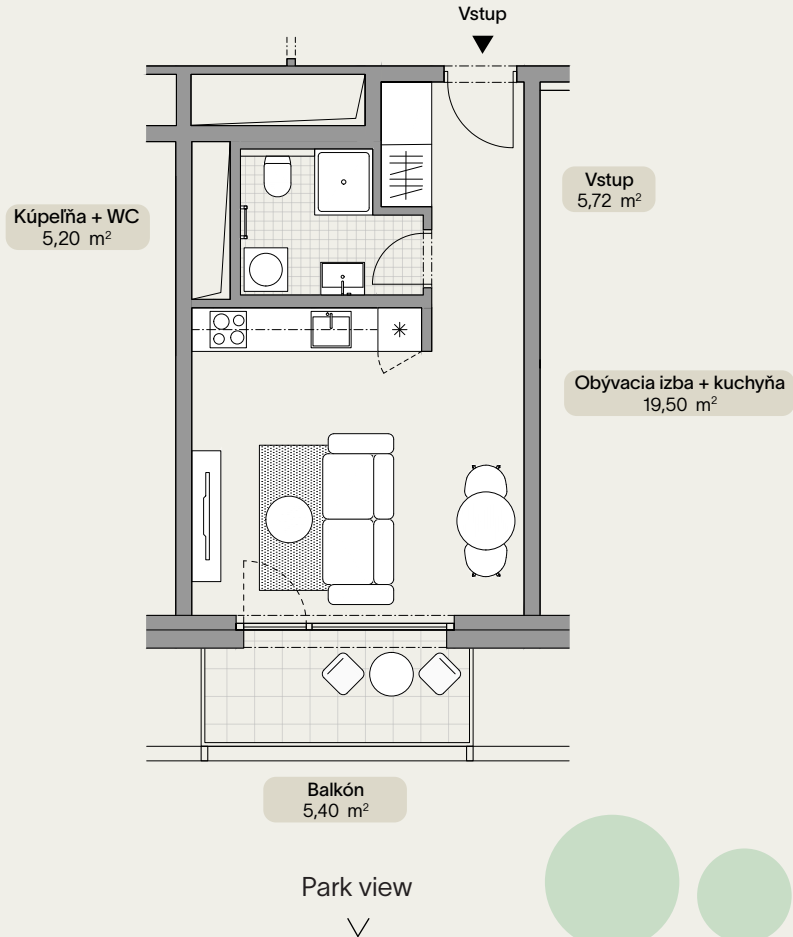

STROPOLI

A.6.04

Jednotka | Unit

1 + KK

Počet izieb | Rooms

34,50 m²

Celková plocha | Area

A blok

6. poschodie

Obývacia izba + kuchyňa
Living room + kitchen

19,50 m²

Vstup
Entrance hall

5,20 m²

Kúpeľňa + WC
Bathroom + toilet

4,40 m²

Balkón
Balcony

5,40 m²

Plocha interiéru
Interior area

29,10 m²

Plocha exteriéru
Exterior area

5,40 m²

Celková plocha
Total area

34,50 m²