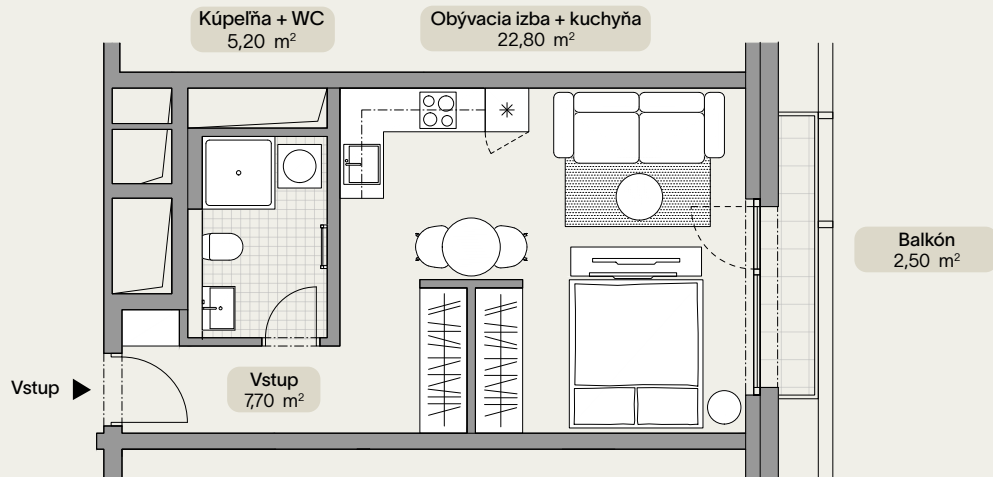

STRÓPOLIS

A.4.02

Jednotka | Unit

1,5 + KK

Počet izieb | Rooms

38,10 m²

Celková plocha | Area

A blok

4. poschodie

Obyvacia izba + kuchyňa Living room + kitchen	22,80 m ²
Vstup Entrance hall	7,70 m ²
Kúpeľňa + WC Bathroom + toilet	5,20 m ²
Balkón Balcony	2,50 m ²

Plocha interiéru Interior area	35,60 m ²
Plocha exteriéru Exterior area	2,50 m ²
Celková plocha Total area	38,10 m ²