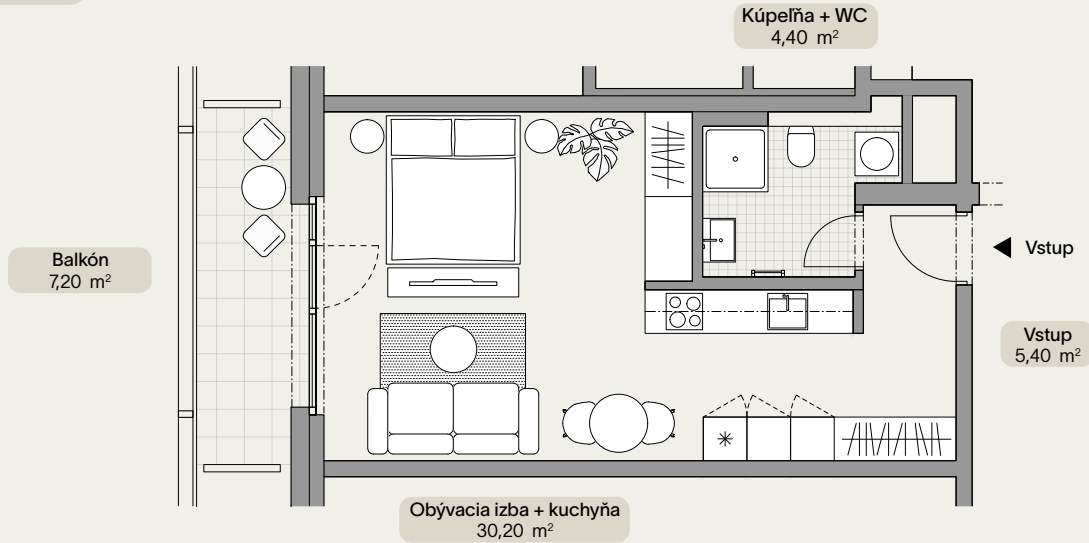

STRÓPOLIS

A.2.09

Jednotka | Unit

1,5 + KK

Počet izieb | Rooms

47,10 m²

Celková plocha | Area

Obývacia izba + kuchyňa Living room + kitchen	30,20 m ²
Vstup Entrance hall	4,40 m ²
Kúpeľňa + WC Bathroom + toilet	5,40 m ²
Balkón Balcony	7,20 m ²

Plocha interiéru Interior area	39,90 m ²
Plocha exteriéru Exterior area	7,20 m ²
Celková plocha Total area	47,10 m ²