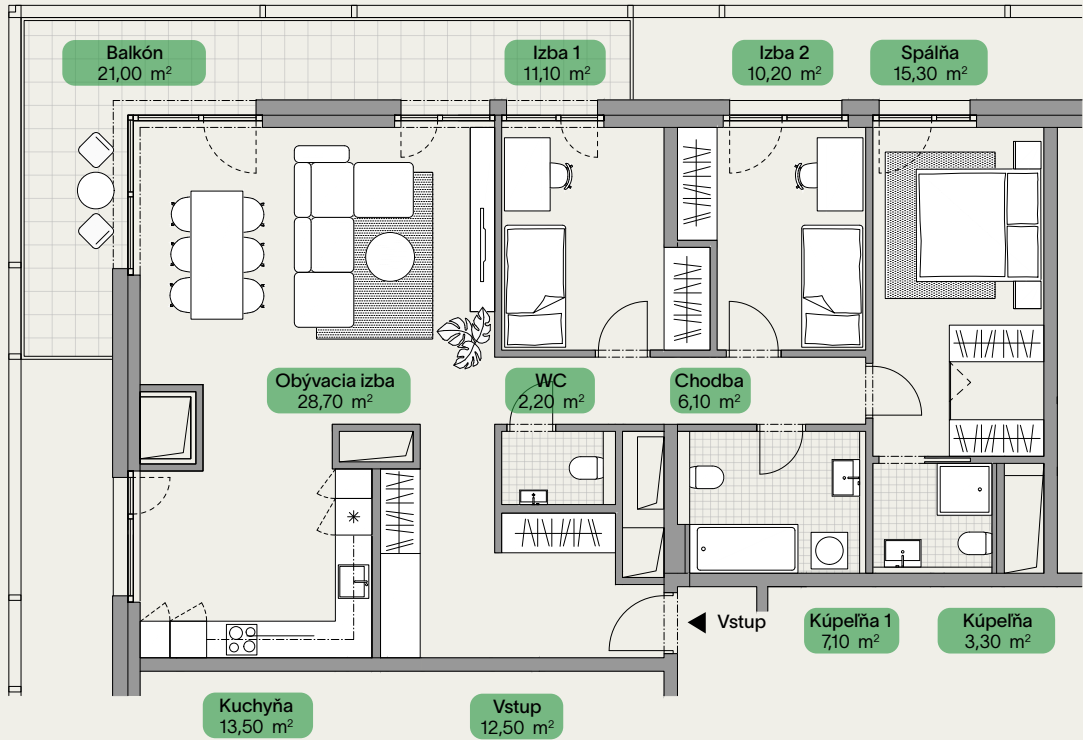

ESTROPOLI

A.12.04

Jednotka | Unit

4 + KK

Počet izieb | Rooms

131,00 m²

Celková plocha | Area

City view

A blok

12. poschodie

Obývacia izba Living room	28,70 m ²
Kuchyňa Kitchen	13,50 m ²
Spálňa Master bedroom	15,30 m ²
Kúpeľňa Master bathroom	3,30 m ²
Izba 1 Bedroom	10,20 m ²
Izba 2 Bedroom	11,10 m ²
Kúpeľňa 1 Bathroom	7,10 m ²
WC Toilet	2,20 m ²

Vstup Entrance hall	12,50 m ²
Chodba Hall	6,10 m ²
Balkón Balcony	21,00 m ²
Plocha interiéru Interior area	110,00 m ²
Plocha exteriéru Exterior area	21,00 m ²
Celková plocha Total area	131,00 m²