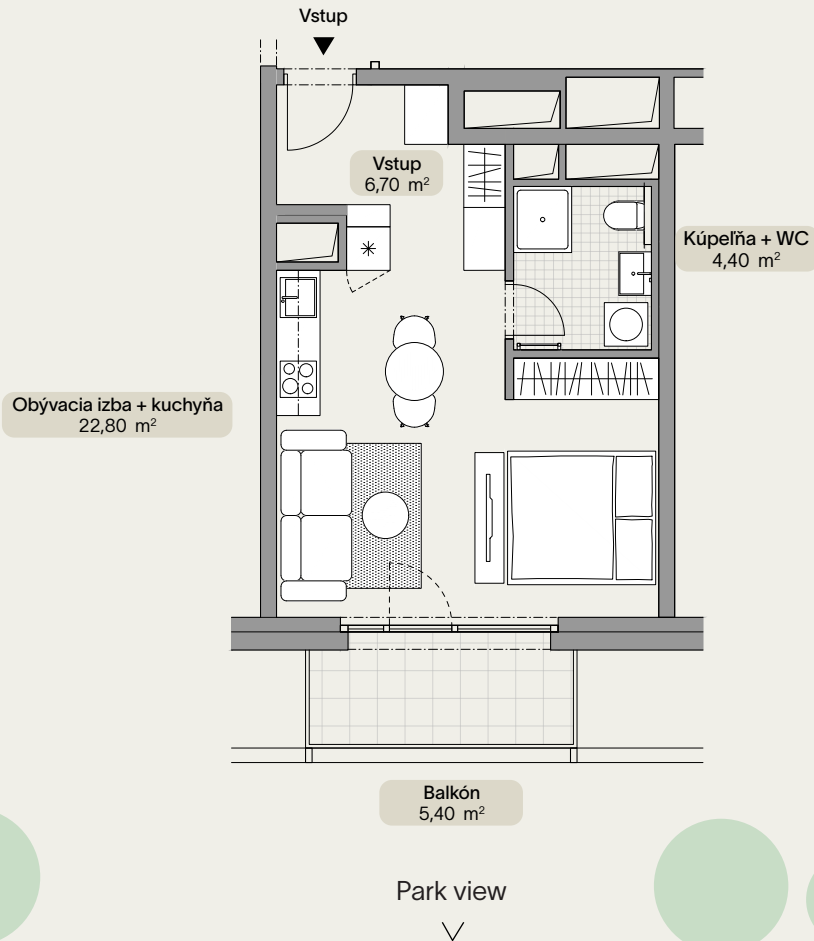

STRÓPOLIS

A.8.05

Jednotka | Unit

1,5 + KK

Počet izieb | Rooms

39,20 m²

Celková plocha | Area

A blok

8. poschodie

Obývacia izba + kuchyňa
Living room + kitchen

22,80 m²

Vstup
Entrance hall

6,70 m²

Kúpeľňa + WC
Bathroom + toilet

4,40 m²

Balkón
Balcony

5,40 m²

Plocha interiéru
Interior area

33,80 m²

Plocha exteriéru
Exterior area

5,40 m²

Celková plocha
Total area

39,20 m²