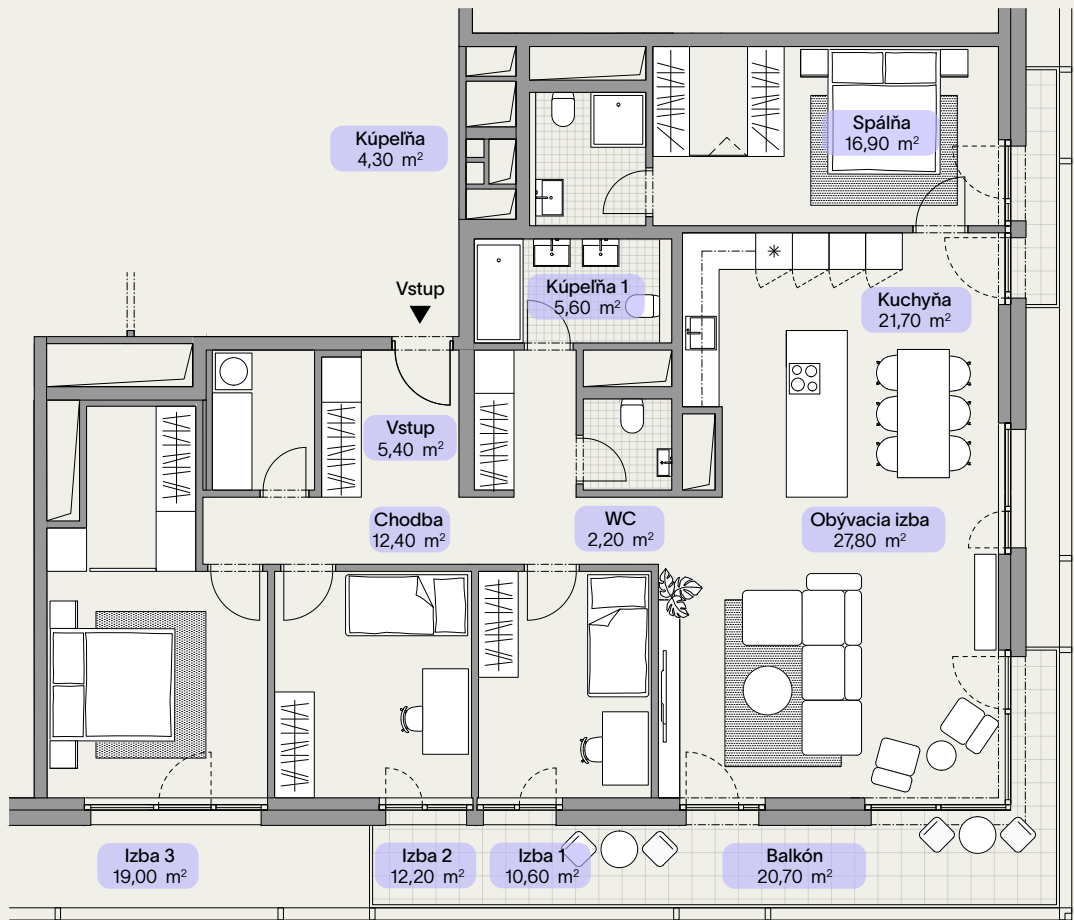

ESTROPLIS

A.12.02

Jednotka | Unit

5 + KK

Počet izieb | Rooms

162,50 m²

Celková plocha | Area

Park view

A blok

12. poschodie

Obývacia izba Living room	27,80 m ²	WC Toilet	2,20 m ²
Kuchyňa Kitchen	21,70 m ²	Vstup Entrance hall	5,40 m ²
Spálňa Master bedroom	16,90 m ²	Chodba Hall	12,40 m ²
Kúpeľňa Master bathroom	4,30 m ²	Šatník Closet	3,90 m ²
Izba 1 Bedroom	10,60 m ²	Balkón Balcony	20,70 m ²
Izba 2 Bedroom	12,20 m ²	Plocha interiéru Interior area	141,80 m ²
Izba 3 Bedroom	19,00 m ²	Plocha exteriéru Exterior area	20,70 m ²
Kúpeľňa 1 Bathroom	5,60 m ²	Celková plocha Total area	162,50 m²