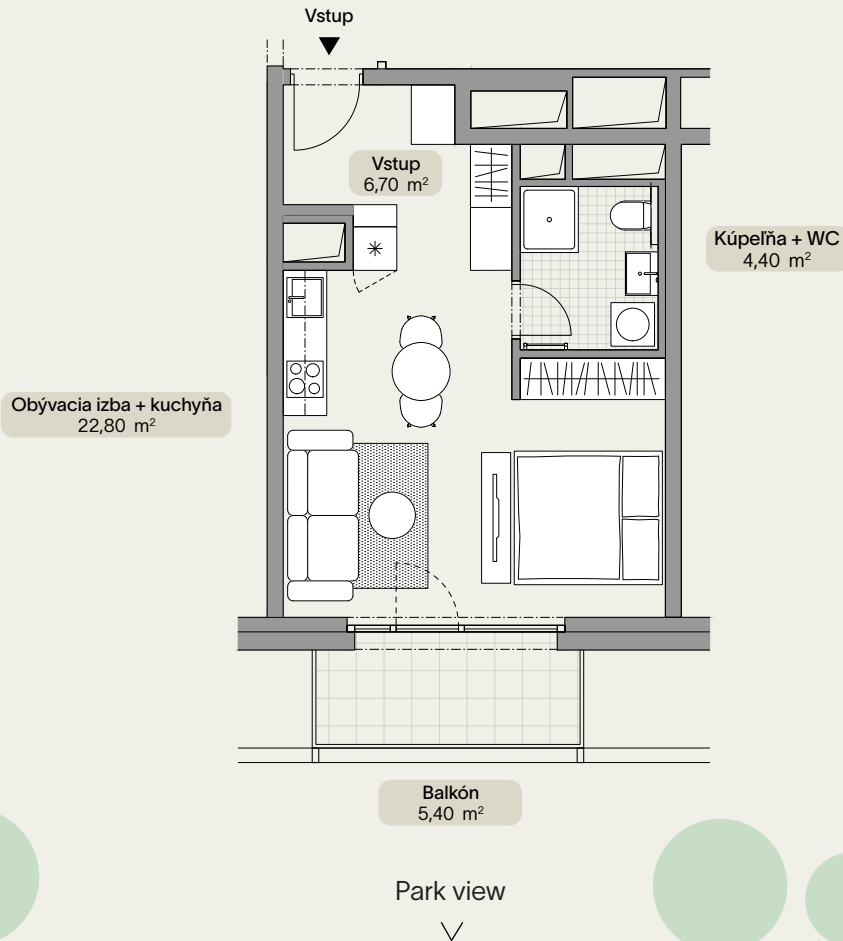

## A.5.05

Jednotka | Unit

1,5 + KK

Počet izieb | Rooms

39,20 m<sup>2</sup>

Celková plocha | Area

A blok

3. poschodie

Obývacia izba + kuchyňa Living room + kitchen	22,80 m <sup>2</sup>
Vstup Entrance hall	6,70 m <sup>2</sup>
Kúpeľňa + WC Bathroom + toilet	4,40 m <sup>2</sup>
Balkón Balcony	5,40 m <sup>2</sup>

Plocha interiéru Interior area	33,80 m <sup>2</sup>
Plocha exteriéru Exterior area	5,40 m <sup>2</sup>
<b>Celková plocha</b> Total area	<b>39,20 m<sup>2</sup></b>