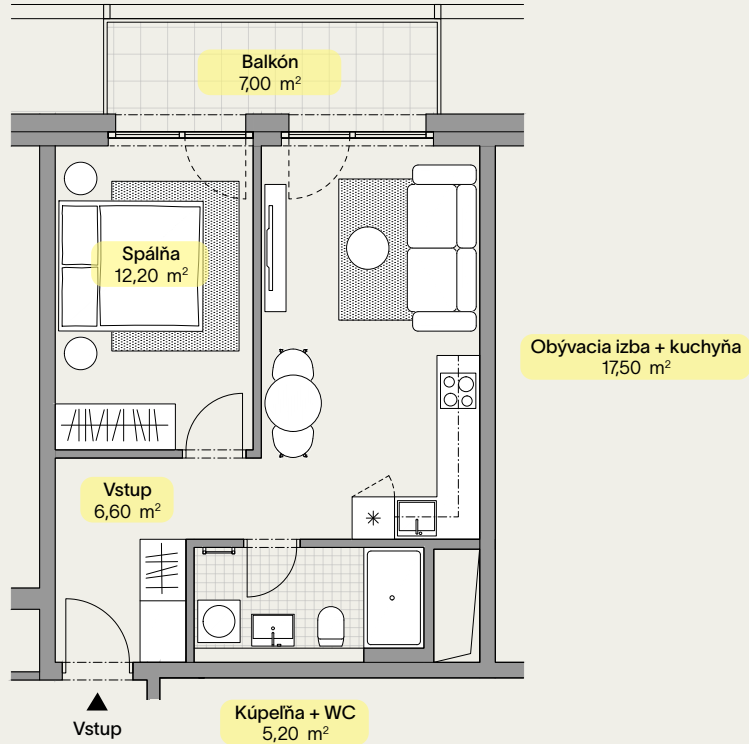

STRÓPOLIS

A.3.12

Jednotka | Unit

2 + KK

Počet izieb | Rooms

48,50 m²

Celková plocha | Area

^
City view

3. poschodie

Obývacia izba + kuchyňa Living room + kitchen	17,50 m ²
Spáľňa Master bedroom	12,20 m ²
Vstup Entrance hall	6,60 m ²
Kúpeľňa + WC Bathroom + Toilet	5,20 m ²
Balkón Balcony	7,00 m ²

Plocha interiéru Interior area	41,50 m ²
Plocha exteriéru Exterior area	7,00 m ²
Celková plocha Total area	48,50 m ²