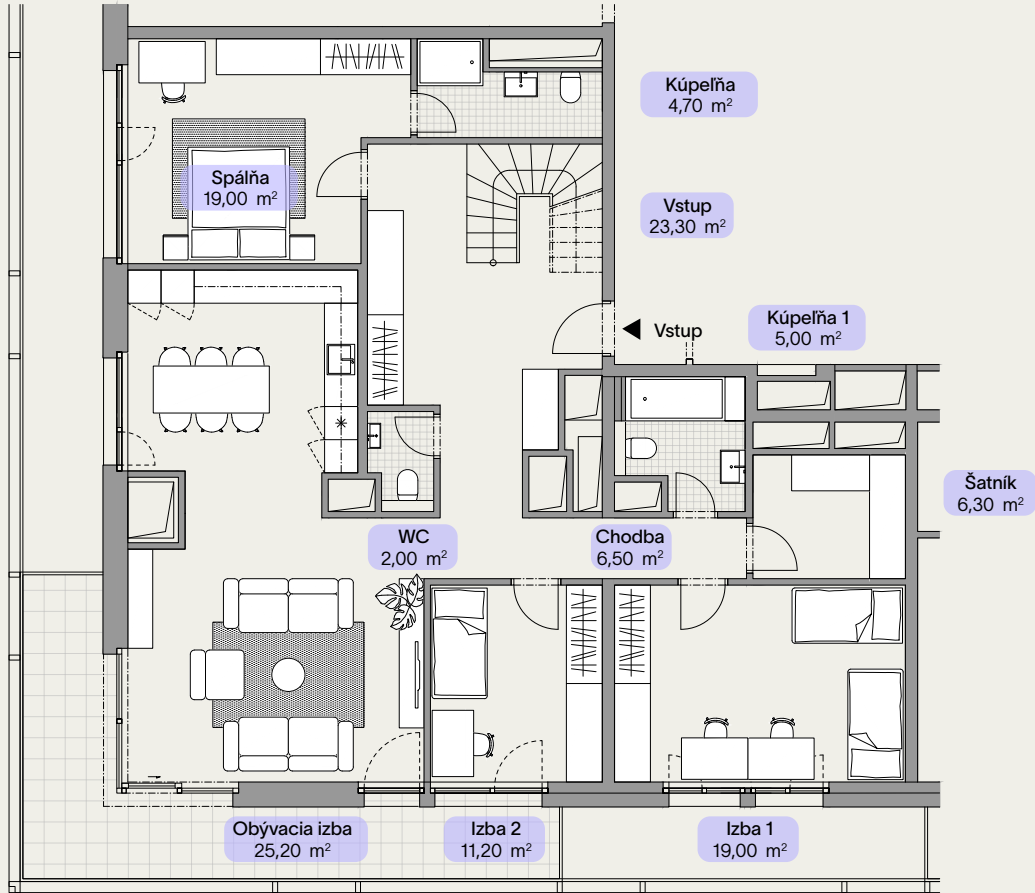

## MEZONET

Počet izieb | Rooms

351,10 m<sup>2</sup>

Celková plocha | Area

Kuchyňa  
17,50 m<sup>2</sup>

Park view

A blok

13. poschodie

<b>Obývacia izba</b> Living room	25,20 m <sup>2</sup>
<b>Kuchyňa</b> Kitchen	17,50 m <sup>2</sup>
<b>Spálňa</b> Master bedroom	19,00 m <sup>2</sup>
<b>Kúpeľňa</b> Master bathroom	4,70 m <sup>2</sup>
<b>Izba 1</b> Bedroom	19,00 m <sup>2</sup>
<b>Izba 2</b> Bedroom	11,20 m <sup>2</sup>
<b>Kúpeľňa 1</b> Bathroom	5,00 m <sup>2</sup>
<b>WC</b> Toilet	2,00 m <sup>2</sup>

<b>Vstup</b> Entrance hall	23,30 m <sup>2</sup>
<b>Chodba</b> Hall	6,50 m <sup>2</sup>
<b>Šatník</b> Closet	6,30 m <sup>2</sup>
<b>Balkón</b> Balcony	20,70 m <sup>2</sup>
<b>Plocha interiéru</b> Interior area	190,20 m <sup>2</sup>
<b>Plocha exteriéru</b> Exterior area	160,90 m <sup>2</sup>
<b>Celková plocha</b> Total area	351,10 m <sup>2</sup>

### MEZONET

Počet izieb | Rooms

351,10 m<sup>2</sup>

Celková plocha | Area

Park view

**A** blok

14. poschodie

Schodisko Stairs	5,80 m <sup>2</sup>
Lounge Lounge	27,90 m <sup>2</sup>
Šatník Closet	7,00 m <sup>2</sup>
Kúpeľňa Bathroom	4,50 m <sup>2</sup>
Sauna Sauna	2,40 m <sup>2</sup>
Sauna - predsieň Sauna anteroom	2,90 m <sup>2</sup>
Terasa Terrace	140,20 m <sup>2</sup>