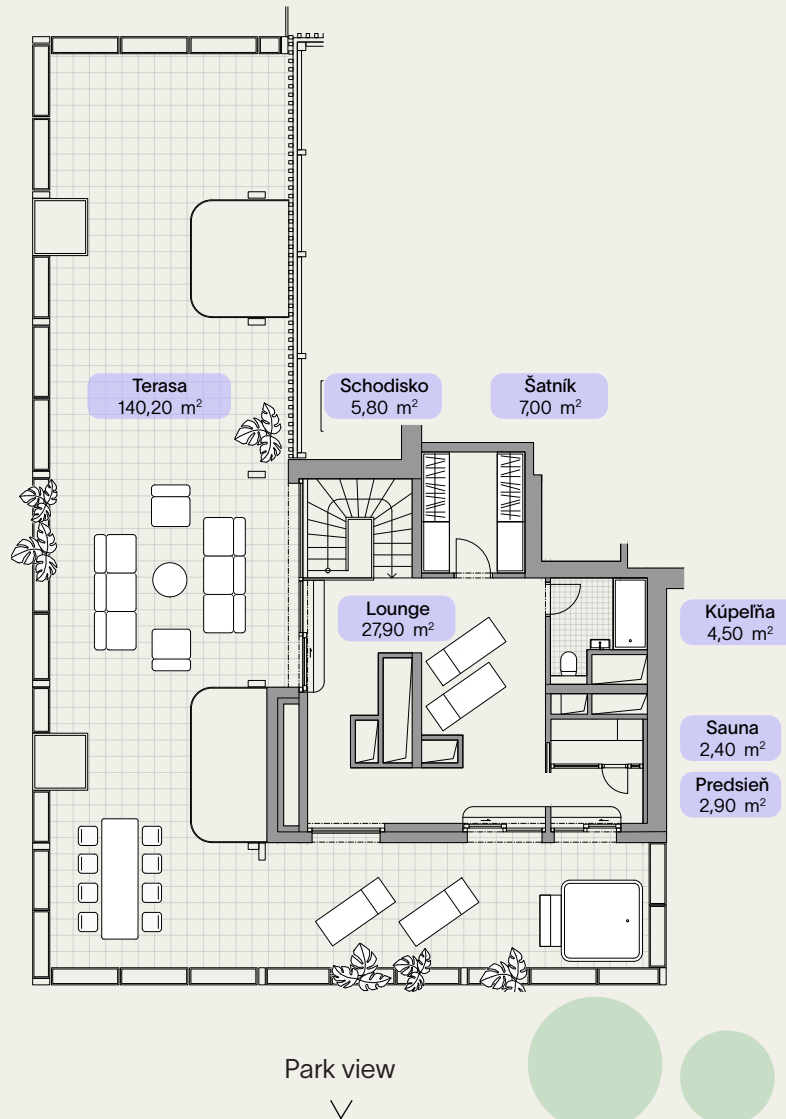

<b>Vstup</b> Entrance hall	23,30 m <sup>2</sup>
<b>Chodba</b> Hall	6,50 m <sup>2</sup>
<b>Šatník</b> Closet	6,30 m <sup>2</sup>
<b>Balkón</b> Balcony	20,70 m <sup>2</sup>
<b>Plocha interiéru</b> Interior area	190,20 m <sup>2</sup>
<b>Plocha exteriéru</b> Exterior area	160,90 m <sup>2</sup>
<b>Celková plocha</b> Total area	351,10 m <sup>2</sup>

## A.13.03

Jednotka | Unit

### MEZONET

Počet izieb | Rooms

351,10 m<sup>2</sup>

Celková plocha | Area

Park view

**A** blok

14. poschodie

Schodisko Stairs	5,80 m <sup>2</sup>
Lounge Lounge	27,90 m <sup>2</sup>
Šatník Closet	7,00 m <sup>2</sup>
Kúpeľňa Bathroom	4,50 m <sup>2</sup>
Sauna Sauna	2,40 m <sup>2</sup>
Sauna - predsieň Sauna anteroom	2,90 m <sup>2</sup>
Terasa Terrace	140,20 m <sup>2</sup>

Plocha interiéru Interior area	190,20 m <sup>2</sup>
Plocha exteriéru Exterior area	160,90 m <sup>2</sup>
<b>Celková plocha</b> Total area	<b>351,10 m<sup>2</sup></b>