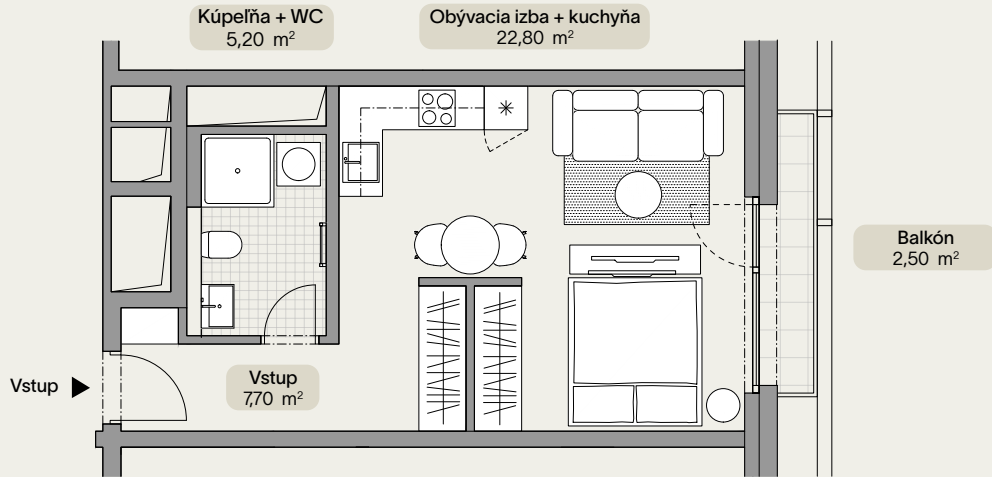

STRÓPOLIS

A.10.02

Jednotka | Unit

1,5 + KK

Počet izieb | Rooms

38,10 m²

Celková plocha | Area

10. poschodie

Obyvacia izba + kuchyňa
Living room + kitchen

22,80 m²

Vstup
Entrance hall

7,70 m²

Kúpeľňa + WC
Bathroom + toilet

5,20 m²

Balkón
Balcony

2,50 m²

Plocha interiéru
Interior area

35,60 m²

Plocha exteriéru
Exterior area

2,50 m²

Celková plocha
Total area

38,10 m²