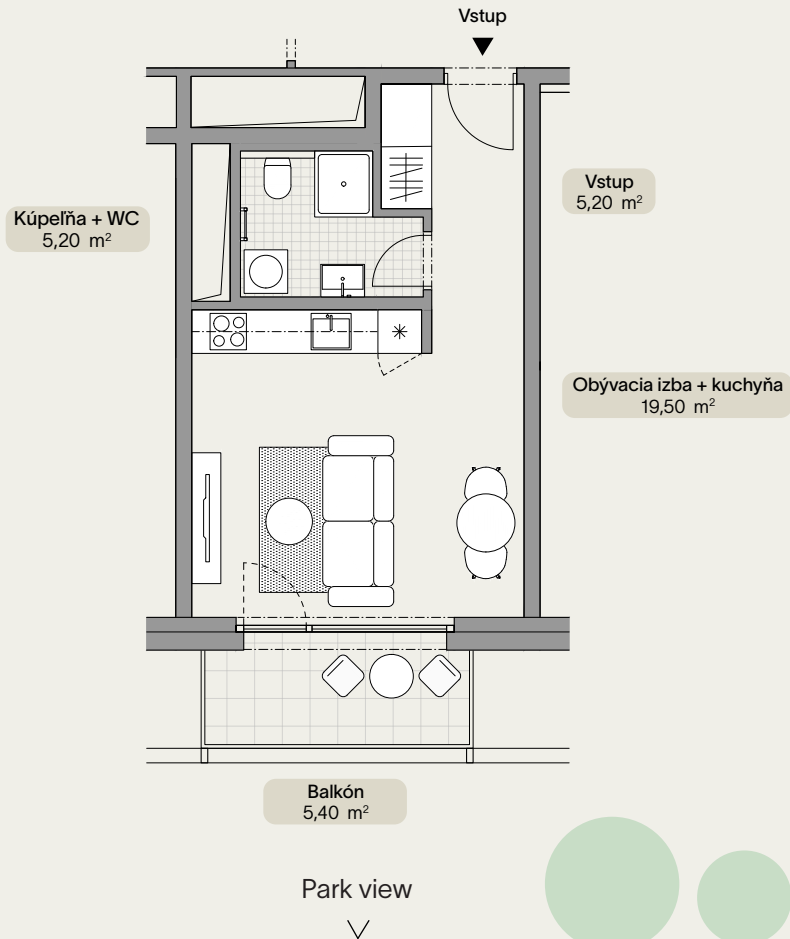

STRÓPOLIS

A.8.04

Jednotka | Unit

1 + KK

Počet izieb | Rooms

34,50 m²

Celková plocha | Area

A blok

8. poschodie

Obývacia izba + kuchyňa Living room + kitchen	19,50 m ²
Vstup Entrance hall	5,20 m ²
Kúpeľňa + WC Bathroom + toilet	4,40 m ²
Balkón Balcony	5,40 m ²

Plocha interiéru Interior area	29,10 m ²
Plocha exteriéru Exterior area	5,40 m ²
Celková plocha Total area	34,50 m²