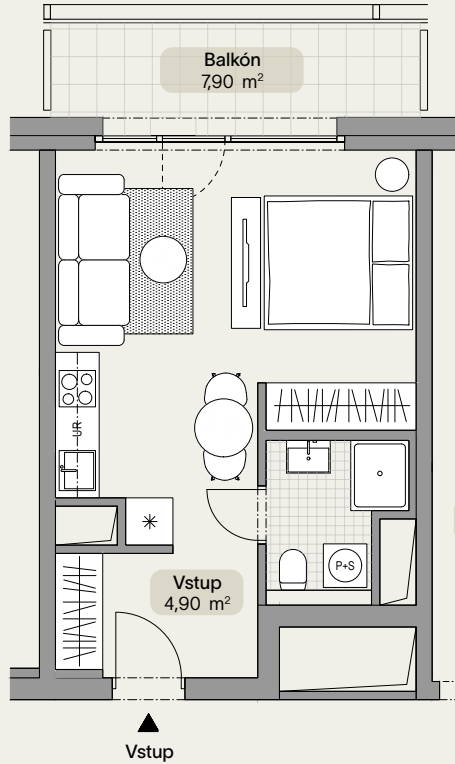

STRÓPOLIS

A.2.11

Jednotka | Unit

1,5 + KK

Počet izieb | Rooms

40,00 m²

Celková plocha | Area

City view

Obyvacia izba + kuchyňa
23,30 m²

Kúpeľňa + WC
3,90 m²

Vstup
4,90 m²

Balkón
7,90 m²

Vstup

A blok

2. poschodie

Obyvacia izba + kuchyňa Living room + kitchen	23,30 m ²
Vstup Entrance hall	4,90 m ²
Kúpeľňa + WC Bathroom + toilet	3,90 m ²
Balkón Balcony	7,90 m ²

Plocha interiéru Interior area	32,10 m ²
Plocha exteriéru Exterior area	7,90 m ²
Celková plocha Total area	40,00 m ²