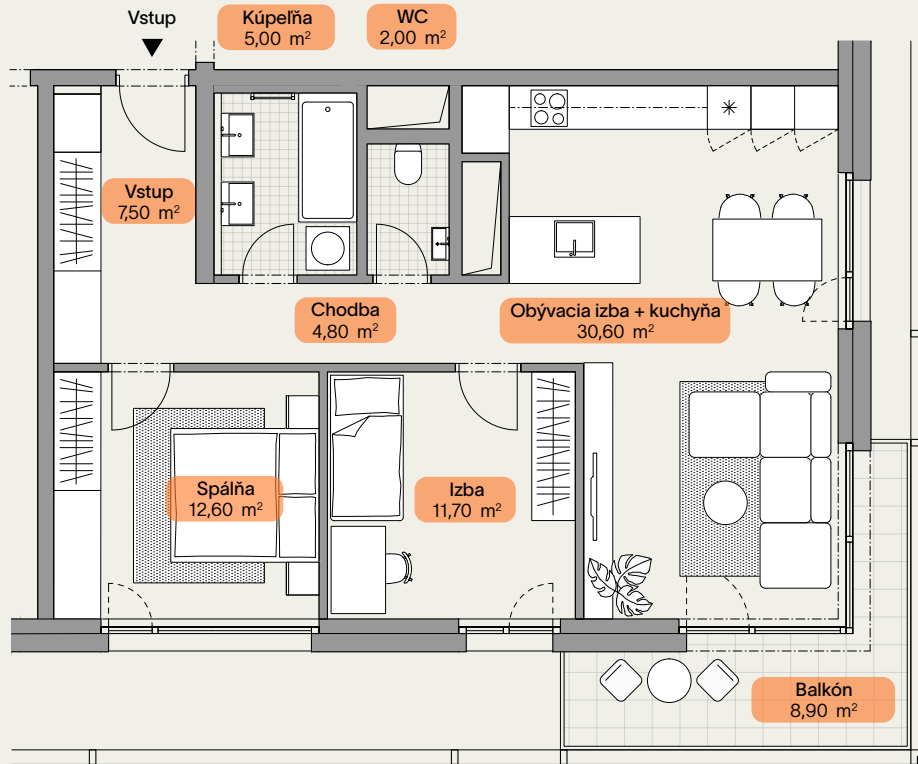

STROPILS

A.3.03

Jednotka | Unit

3 + KK

Počet izieb | Rooms

83,00 m²

Celková plocha | Area

Park view

A blok

3. poschodie

Obývacia izba + kuchyňa Living room + kitchen	30,60 m ²
Spálňa Master bedroom	12,60 m ²
Izba Bedroom	11,70 m ²
Kúpeľňa Bathroom	5,00 m ²
WC Toilet	2,00 m ²
Vstup Entrance	7,50 m ²
Chodba Hall	4,80 m ²

Balkón Balcony	8,90 m ²
Plocha interiéru Interior area	74,10 m ²
Plocha exteriéru Exterior area	8,90 m ²
Celková plocha Total area	83,00 m²