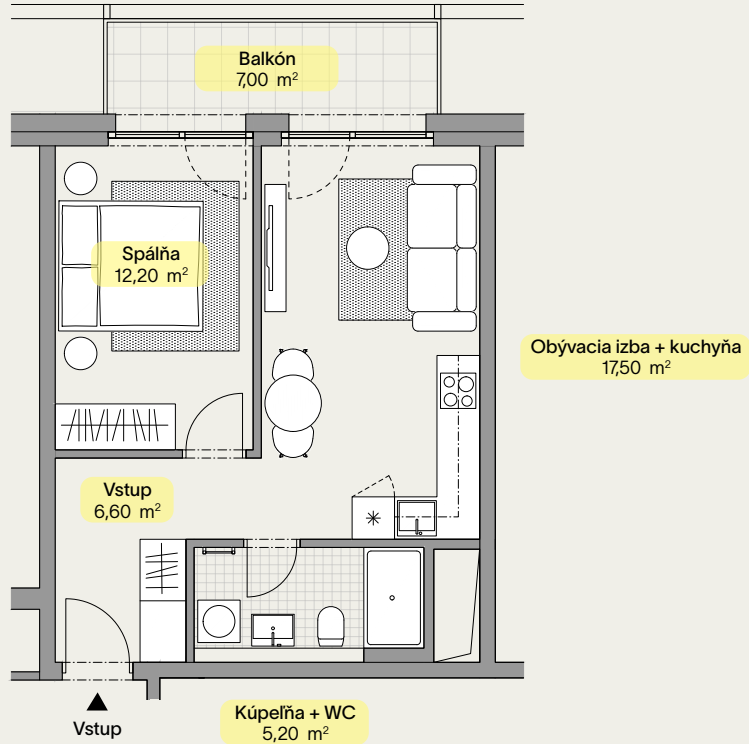

STRÓPOLIS

A.5.12

Jednotka | Unit

2 + KK

Počet izieb | Rooms

48,50 m²

Celková plocha | Area

^
City view

5. poschodie

Obývacia izba + kuchyňa Living room + kitchen	17,50 m ²
Spáľňa Master bedroom	12,20 m ²
Vstup Entrance hall	6,60 m ²
Kúpeľňa + WC Bathroom + Toilet	5,20 m ²
Balkón Balcony	7,00 m ²

Plocha interiéru Interior area	41,50 m ²
Plocha exteriéru Exterior area	7,00 m ²
Celková plocha Total area	48,50 m ²