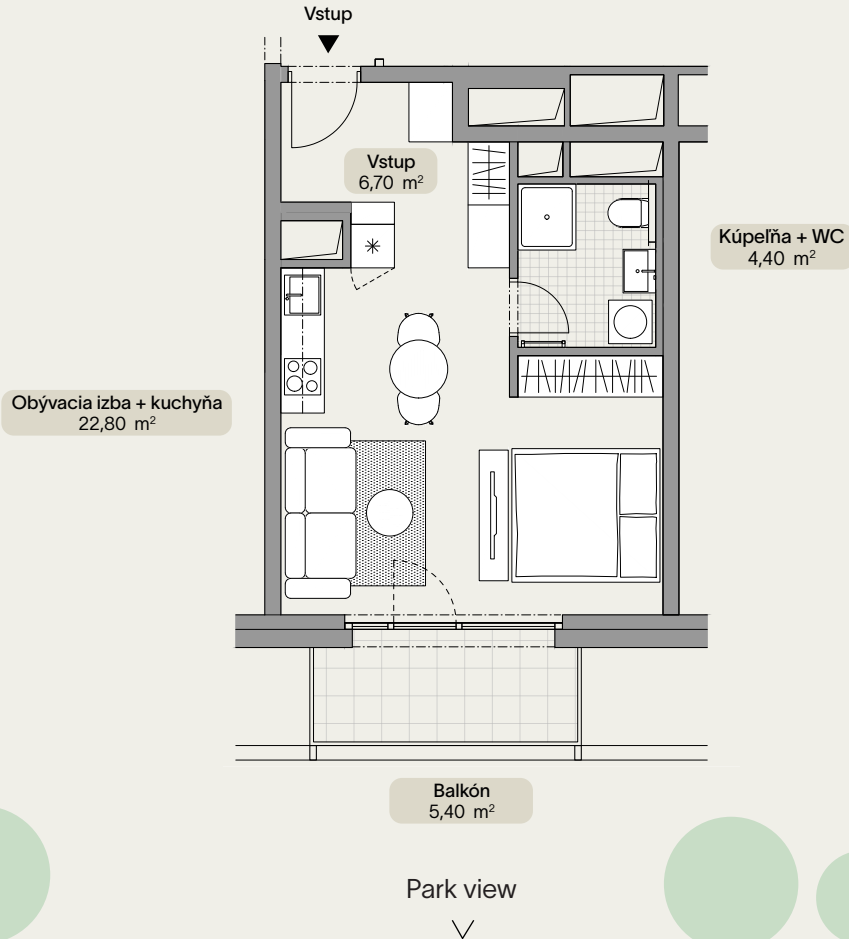

STROPOLIS

A.9.05

Jednotka | Unit

1,5 + KK

Počet izieb | Rooms

39,20 m²

Celková plocha | Area

A blok

9. poschodie

Obývacia izba + kuchyňa Living room + kitchen	22,80 m ²
Vstup Entrance hall	6,70 m ²
Kúpeľňa + WC Bathroom + toilet	4,40 m ²
Balkón Balcony	5,40 m ²

Plocha interiéru Interior area	33,80 m ²
Plocha exteriéru Exterior area	5,40 m ²
Celková plocha Total area	39,20 m²