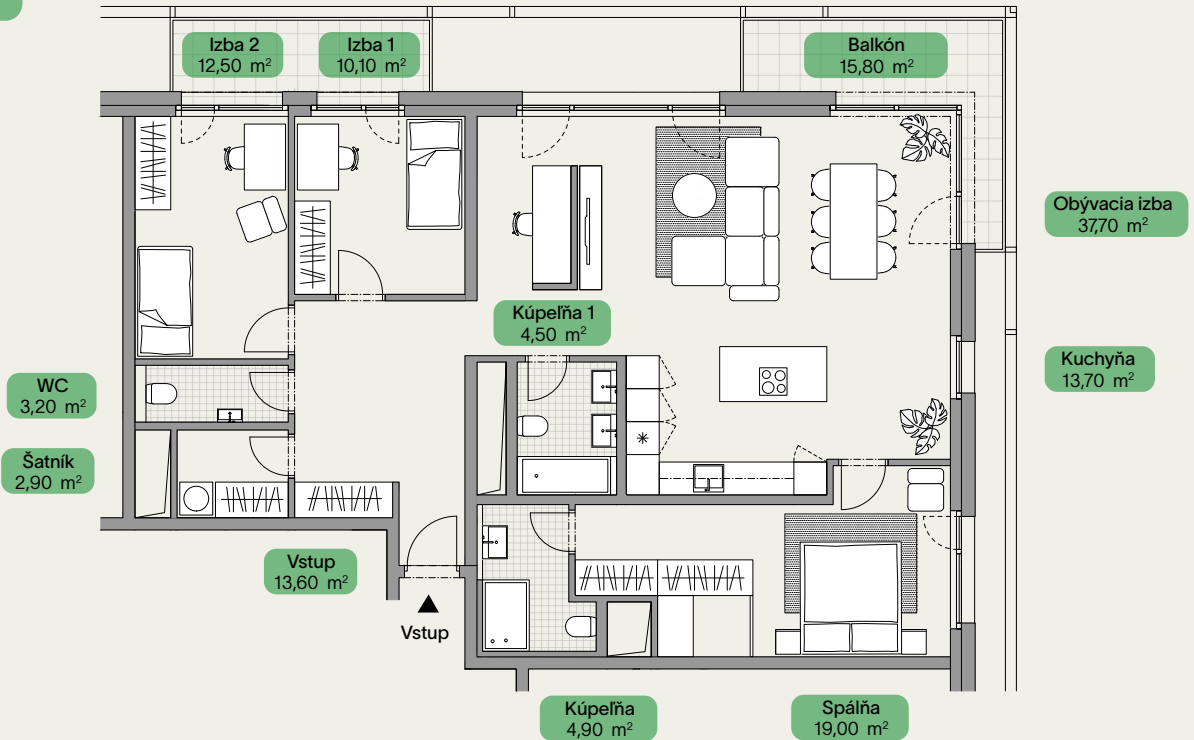

STRPOLIS

A.12.01

Jednotka | Unit

4 + KK

Počet izieb | Rooms

137,80 m²

Celková plocha | Area

^
City view

A blok

12. poschodie

Obývacía izba Living room	37,70 m ²
Kuchyňa Kitchen	13,70 m ²
Spáľňa Master bedroom	19,00 m ²
Kúpeľňa Master bathroom	4,90 m ²
Izba 1 Bedroom	10,10 m ²
Izba 2 Bedroom	12,50 m ²
Kúpeľňa 1 Bathroom	4,50 m ²
WC Toilet	3,20 m ²

Vstup Entrance hall	13,60 m ²
Šatník Closet	2,90 m ²
Balkón Balcony	15,80 m ²
Plocha interiéru Interior area	122,00 m ²
Plocha exteriéru Exterior area	15,80 m ²
Celková plocha Total area	137,80 m ²