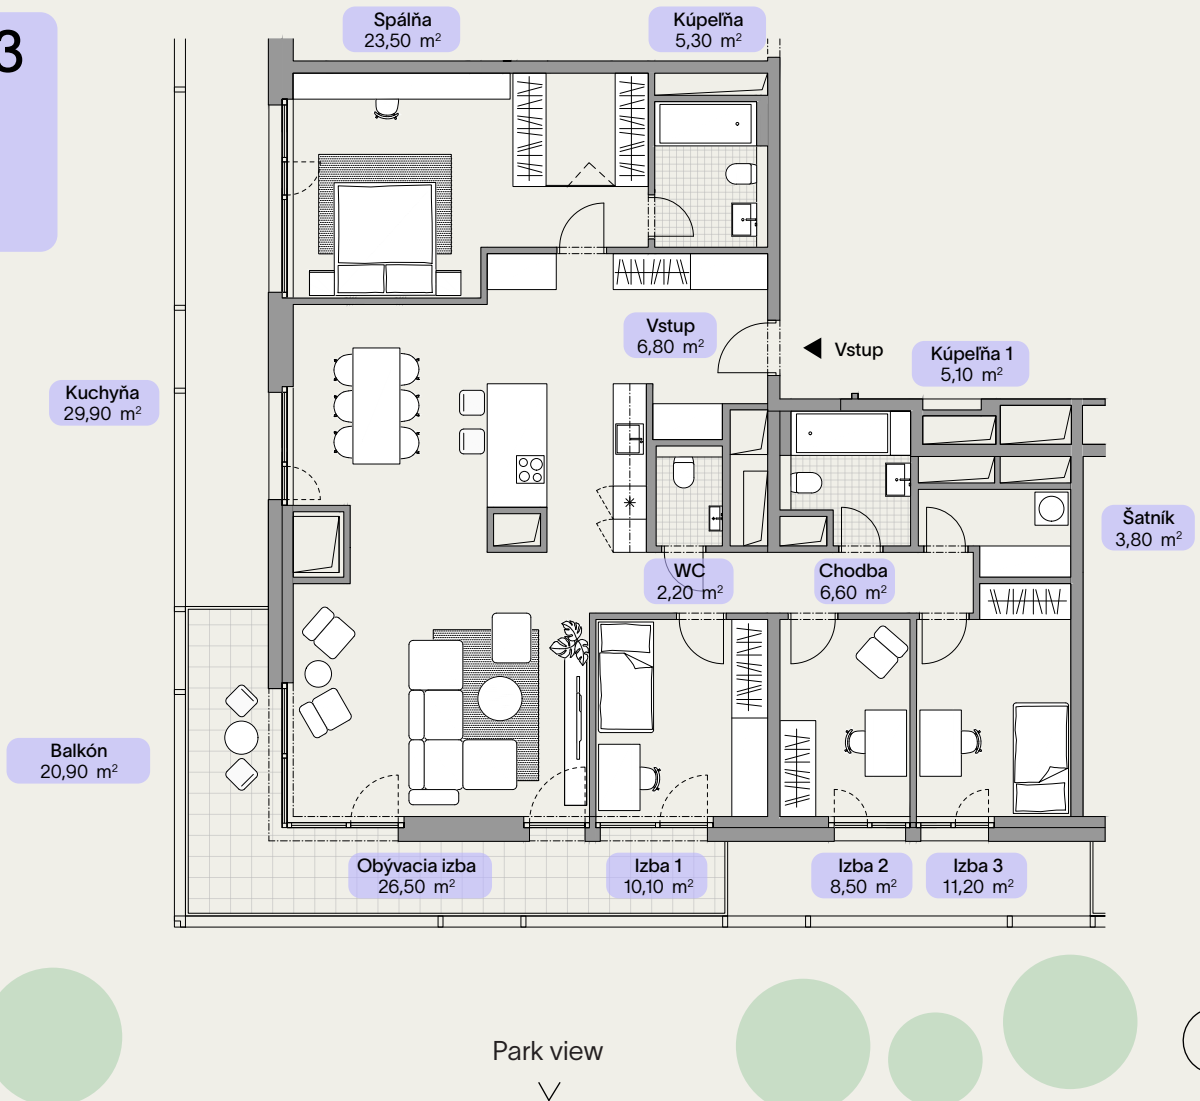

STRANO

A.11.03

Jednotka | Unit

5 + KK

Počet izieb | Rooms

161,30 m²

Celková plocha | Area

A blok

11. poschodie

Obývacia izba Living room	26,50 m ²
Kuchyňa Kitchen	29,90 m ²
Spálňa Master bedroom	23,50 m ²
Kúpeľňa Master bathroom	5,30 m ²
Izba 1 Bedroom	11,10 m ²
Izba 2 Bedroom	8,50 m ²
Izba 3 Bedroom	11,20 m ²
Kúpeľňa 1 Bathroom	5,10 m ²

WC Toilet	2,20 m ²
Vstup Entrance hall	6,80 m ²
Chodba Hall	6,60 m ²
Šatník Closet	3,80 m ²
Balkón Balcony	20,90 m ²
Plocha interiéru Interior area	140,40 m ²
Plocha exteriéru Exterior area	20,90 m ²
Celková plocha Total area	161,30 m ²