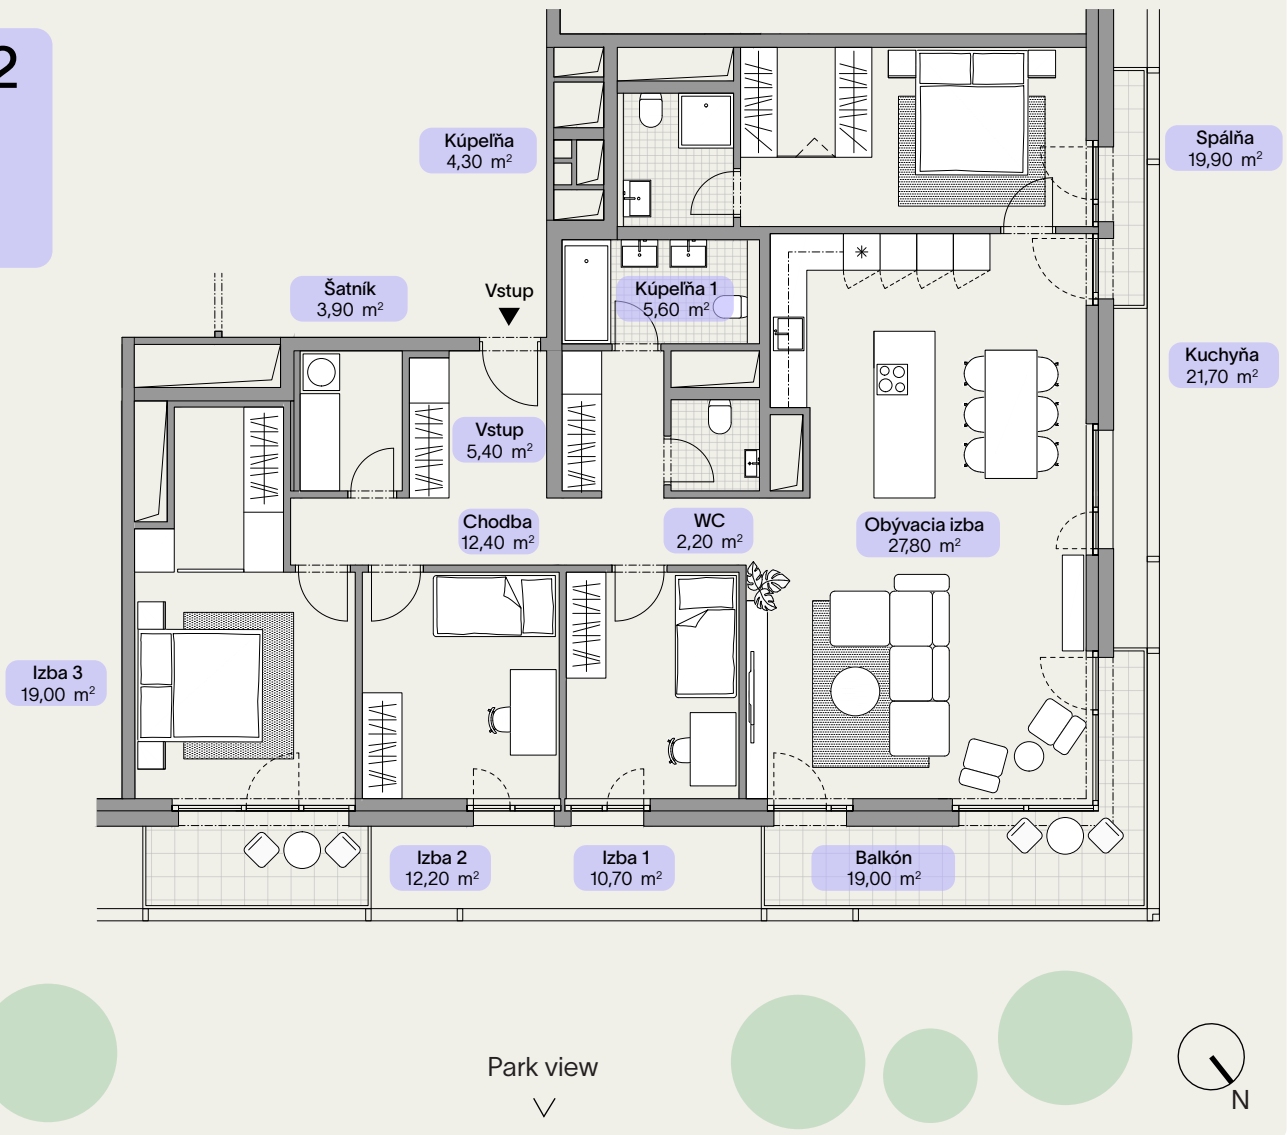

## A.11.02

Jednotka | Unit

5 + KK

Počet izieb | Rooms

160,90 m<sup>2</sup>

Celková plocha | Area

A blok

11. poschodie

<b>Obývacia izba</b> Living room	27,80 m <sup>2</sup>
<b>Kuchňa</b> Kitchen	21,70 m <sup>2</sup>
<b>Spáľňa</b> Master bedroom	16,90 m <sup>2</sup>
<b>Kúpeľňa</b> Master bathroom	4,30 m <sup>2</sup>
<b>Izba 1</b> Bedroom	10,70 m <sup>2</sup>
<b>Izba 2</b> Bedroom	12,20 m <sup>2</sup>
<b>Izba 3</b> Bedroom	19,00 m <sup>2</sup>
<b>Kúpeľňa 1</b> Bathroom	5,60 m <sup>2</sup>

<b>WC</b> Toilet	2,20 m <sup>2</sup>
<b>Vstup</b> Entrance hall	5,40 m <sup>2</sup>
<b>Chodba</b> Hall	12,40 m <sup>2</sup>
<b>Šatník</b> Closet	3,90 m <sup>2</sup>
<b>Balkón</b> Balcony	19,00 m <sup>2</sup>
<b>Plocha interiéru</b> Interior area	141,90 m <sup>2</sup>
<b>Plocha exteriéru</b> Exterior area	19,00 m <sup>2</sup>
<b>Celková plocha</b> Total area	160,90 m <sup>2</sup>