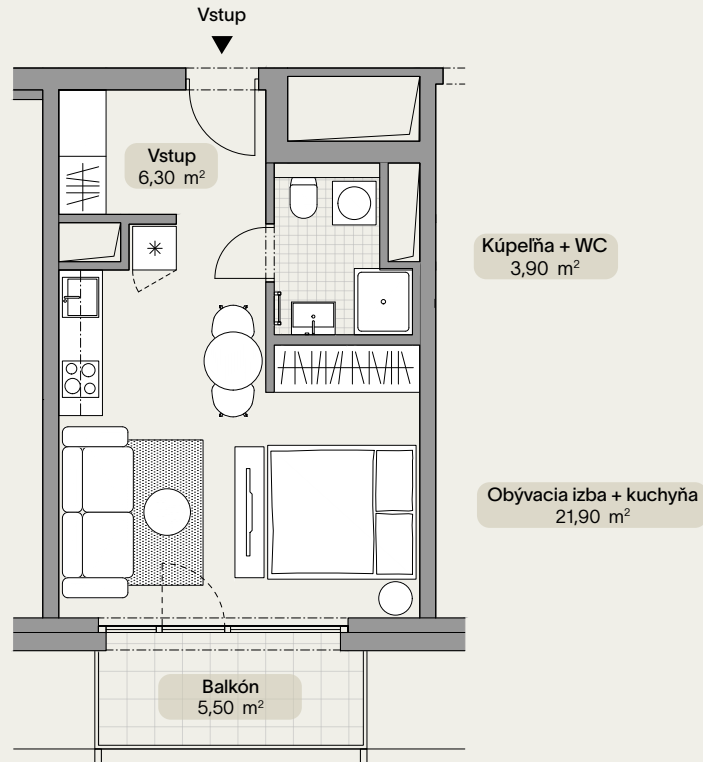

## A.4.06

Jednotka | Unit

1,5 + KK

Počet izieb | Rooms

37,50 m<sup>2</sup>

Celková plocha | Area

A blok

4. poschodie

Obývacia izba + kuchyňa

Living room + kitchen

21,90 m<sup>2</sup>

Vstup

Entrance hall

6,30 m<sup>2</sup>

Kúpeľňa + WC

Bathroom + toilet

3,90 m<sup>2</sup>

Balkón

Balcony

5,50 m<sup>2</sup>

Plocha interiéru

Interior area

32,00 m<sup>2</sup>

Plocha exteriéru

Exterior area

5,50 m<sup>2</sup>

Celková plocha

Total area

37,50 m<sup>2</sup>