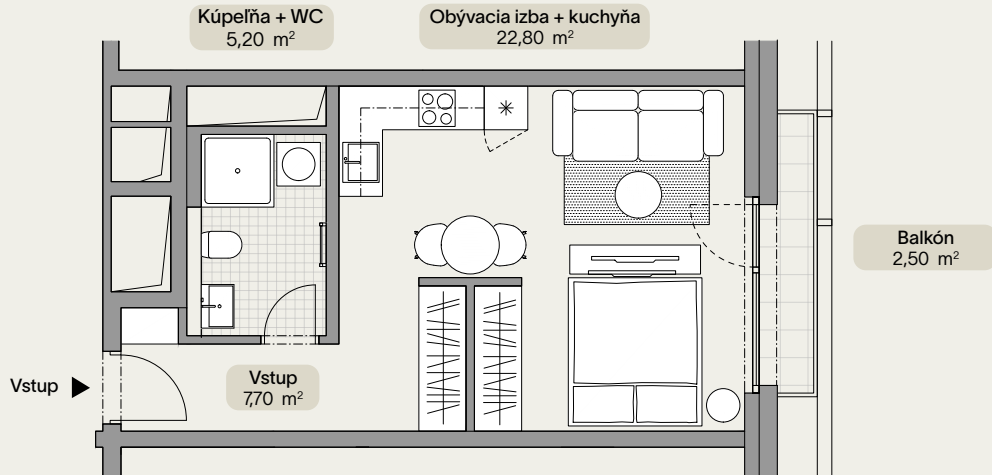

## A.5.02

Jednotka | Unit

1,5 + KK

Počet izieb | Rooms

38,10 m<sup>2</sup>

Celková plocha | Area

5. poschodie

**Obyvacia izba + kuchyňa**  
Living room + kitchen

22,80 m<sup>2</sup>

**Vstup**  
Entrance hall

7,70 m<sup>2</sup>

**Kúpeľňa + WC**  
Bathroom + toilet

5,20 m<sup>2</sup>

**Balkón**  
Balcony

2,50 m<sup>2</sup>

**Plocha interiéru**  
Interior area

35,60 m<sup>2</sup>

**Plocha exteriéru**  
Exterior area

2,50 m<sup>2</sup>

**Celková plocha**  
Total area

38,10 m<sup>2</sup>