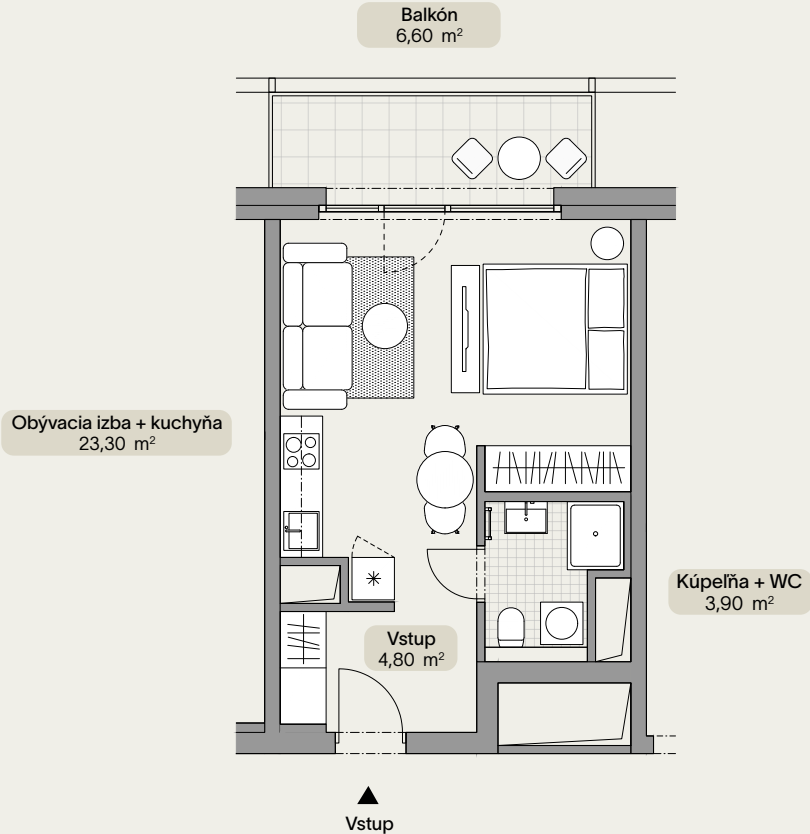

STROPOLIS

A.5.11

Jednotka | Unit

1,5 + KK

Počet izieb | Rooms

38,60 m²

Celková plocha | Area

^
City view

A blok

5. poschodie

Obývacia izba + kuchyňa Living room + kitchen	23,30 m ²
Vstup Entrance hall	4,80 m ²
Kúpeľňa + WC Bathroom + toilet	3,90 m ²
Balkón Balcony	6,60 m ²

Plocha interiéru Interior area	32,00 m ²
Plocha exteriéru Exterior area	6,60 m ²
Celková plocha Total area	38,60 m²