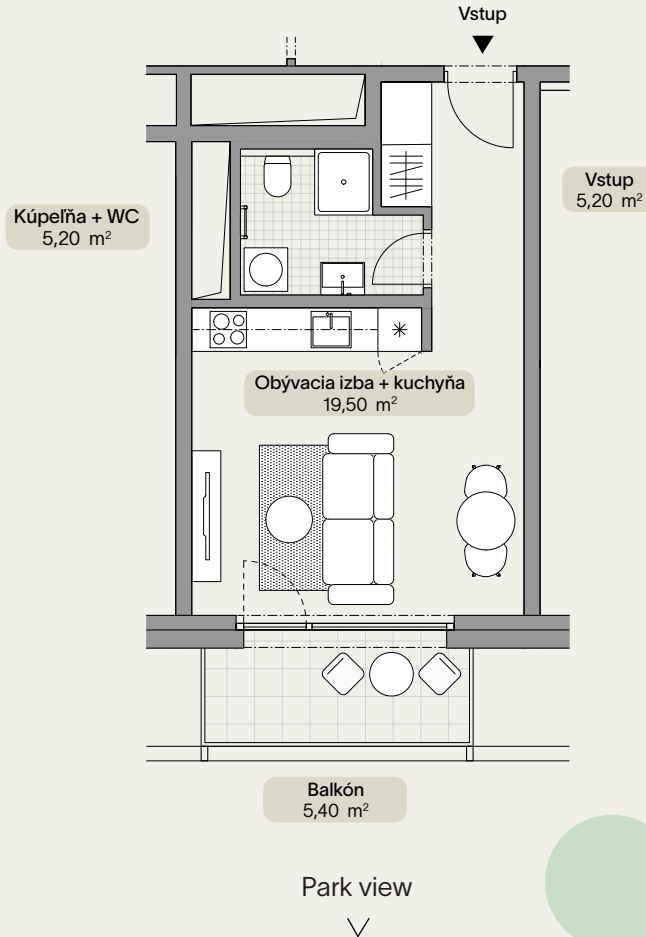

STROPOLIS

A.10.04

Jednotka | Unit

1 + KK

Počet izieb | Rooms

34,50 m²

Celková plocha | Area

A blok

10. poschodie

Obývacia izba + kuchyňa Living room + kitchen	19,50 m ²
Vstup Entrance hall	5,20 m ²
Kúpeľňa + WC Bathroom + toilet	4,40 m ²
Balkón Balcony	5,40 m ²

Plocha interiéru Interior area	29,10 m ²
Plocha exteriéru Exterior area	5,40 m ²
Celková plocha Total area	34,5 m ²