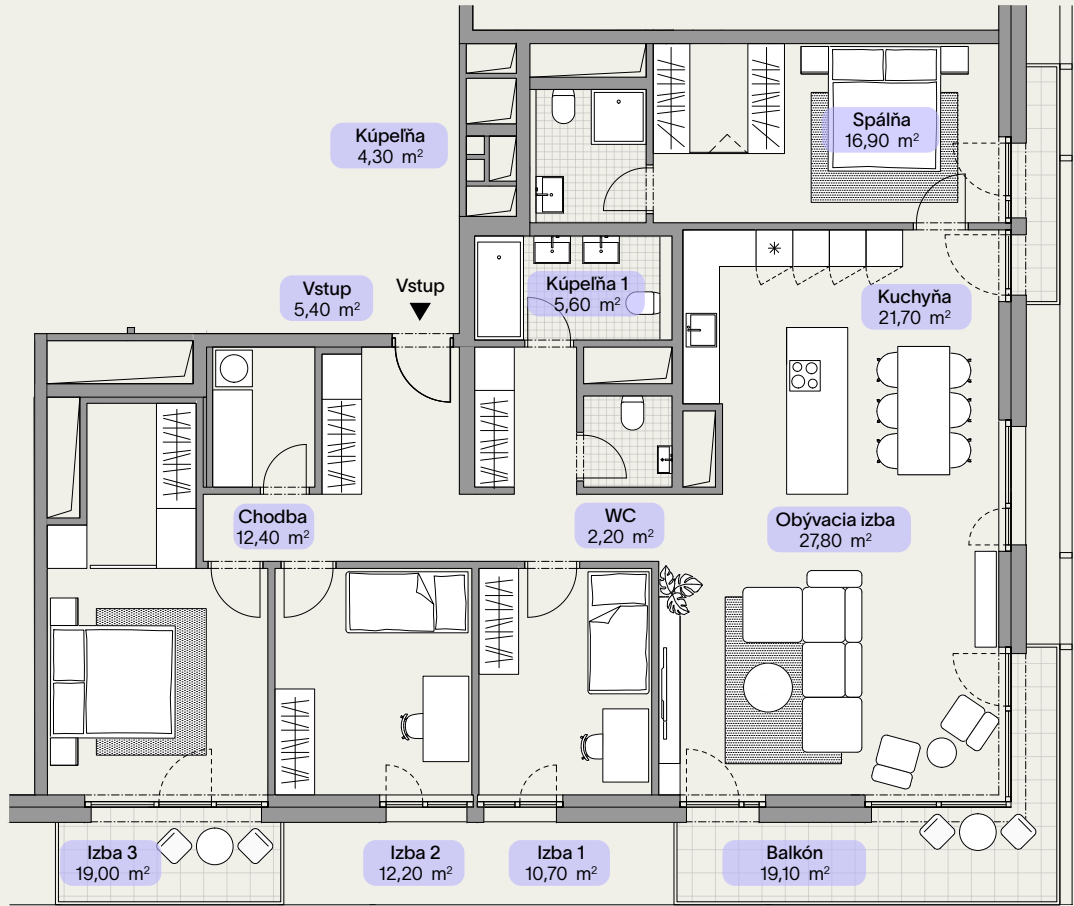

ESTROPLIS

A.13.02

Jednotka | Unit

5 + KK

Počet izieb | Rooms

161,00 m²

Celková plocha | Area

Park view

A blok

13. poschodie

Obývacia izba Living room	27,80 m ²
Kuchyňa Kitchen	21,70 m ²
Spálňa Master bedroom	16,90 m ²
Kúpeľňa Master bathroom	4,30 m ²
Izba 1 Bedroom	10,70 m ²
Izba 2 Bedroom	12,20 m ²
Izba 3 Bedroom	19,00 m ²
Kúpeľňa 1 Bathroom	5,60 m ²

WC Toilet	2,20 m ²
Vstup Entrance hall	5,40 m ²
Chodba Hall	12,40 m ²
Šatník Closet	3,90 m ²
Balkón Balcony	19,10 m ²
Plocha interiéru Interior area	141,90 m ²
Plocha exteriéru Exterior area	19,10 m ²
Celková plocha Total area	161,00 m ²