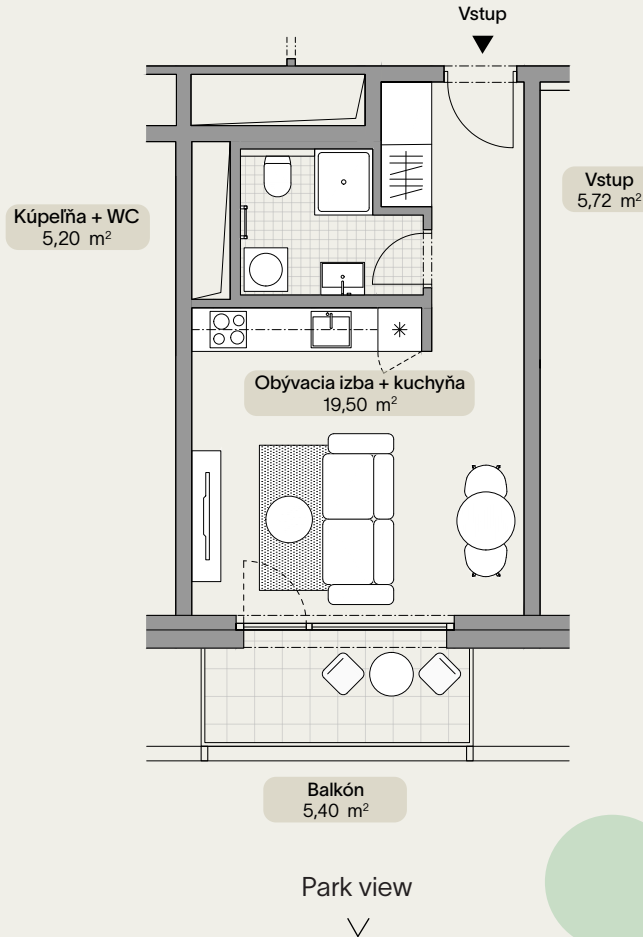

STROPOLIS

A.5.04

Jednotka | Unit

1 + KK

Počet izieb | Rooms

34,50 m²

Celková plocha | Area

A blok

5. poschodie

Obývacia izba + kuchyňa Living room + kitchen	19,50 m ²
Vstup Entrance hall	5,20 m ²
Kúpeľňa + WC Bathroom + toilet	4,40 m ²
Balkón Balcony	5,40 m ²

Plocha interiéru Interior area	29,10 m ²
Plocha exteriéru Exterior area	5,40 m ²
Celková plocha Total area	34,50 m²