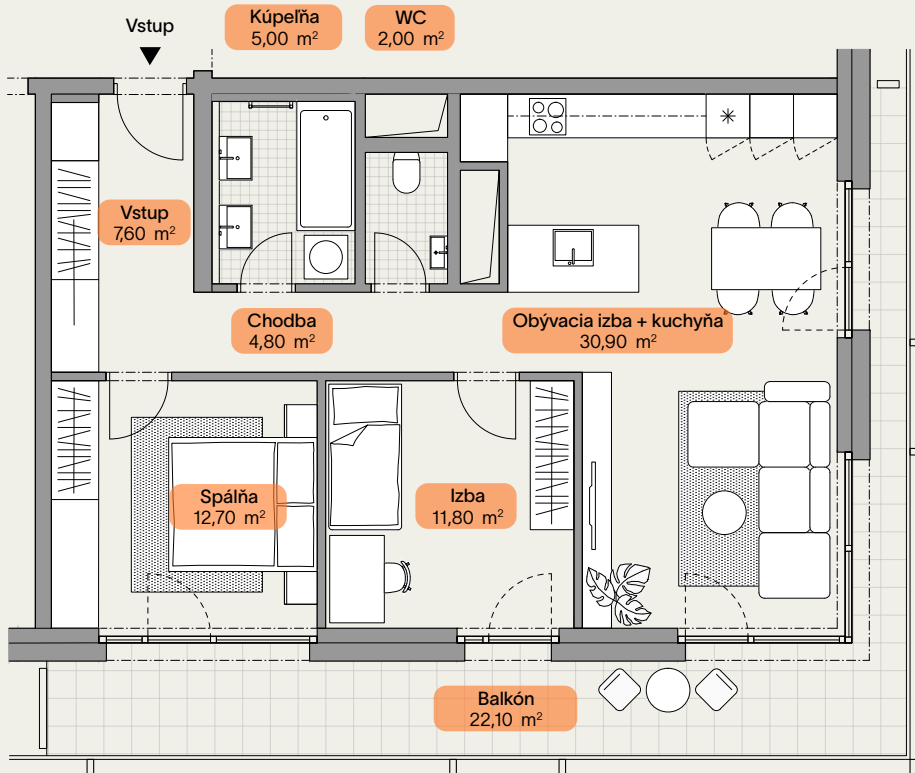

STRÓPOLIS

A.2.03

Jednotka | Unit

3 + KK

Počet izieb | Rooms

96,80 m²

Celková plocha | Area

Park view

A blok

2. poschodie

Obývacia izba + kuchyňa Living room + kitchen	30,90 m ²
Spálňa Master bedroom	12,70 m ²
Izba Bedroom	11,80 m ²
Kúpeľňa Bathroom	5,00 m ²
WC Toilet	2,00 m ²
Vstup Entrance	7,60 m ²
Chodba Hall	4,80 m ²

Balkón Balcony	22,10 m ²
Plocha interiéru Interior area	74,70 m ²
Plocha exteriéru Exterior area	22,10 m ²
Celková plocha Total area	96,80 m²